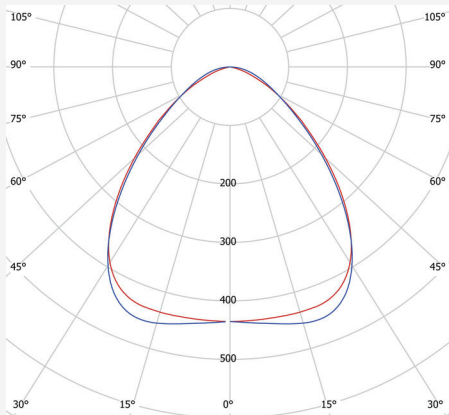

FARGE OG MATERIALE

Materiell:	Metall, Plate, PMMA
Farge:	Aluzink
Farge armaturring:	Hvit
Fargekode armaturring (RAL):	9016

DIMENSJON OG INSTALLASJON

Driftsmiljø:	Innendørs / fugtige rom
IP-klasse:	23
Beskyttelsesklasse:	I
Montering:	Utenpåliggende, Linemontering
Innfesting:	Skruemontering, Krok
Godkjenningsmerknad:	CE, a Hide-a-lite Choice
Glødetrådtest IEC 695-2-1 (°C):	650
Lengde (mm):	1587
Bredde (mm):	295
Høyde (mm):	65
Vekt (kg):	8,72