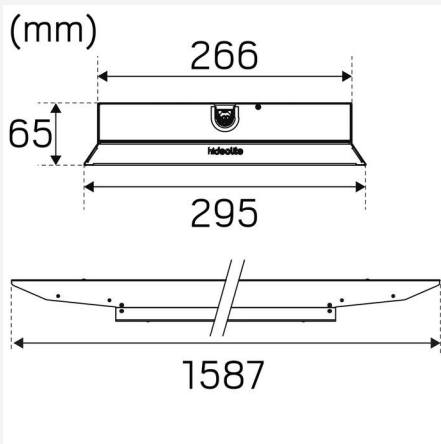

FARGE OG MATERIALE

Materiell:	Metall, Plate, PMMA
Farge:	Aluzink
Farge armaturring:	Hvit
Fargekode armaturring (RAL):	9016

DIMENSJON OG INSTALLASJON

Driftsmiljø:	Innendørs / fugtige rom
IP-klasse:	23
Beskyttelsesklasse:	I
Montering:	Utenpåliggende, Linemontering
Innfesting:	Skruemontering, Krok
Godkjenningsmerknad:	CE, a Hide-a-lite Choice
Glødetrådtest IEC 695-2-1 (°C):	650
Lengde (mm):	1587
Bredde (mm):	295
Høyde (mm):	65
Vekt (kg):	8,72