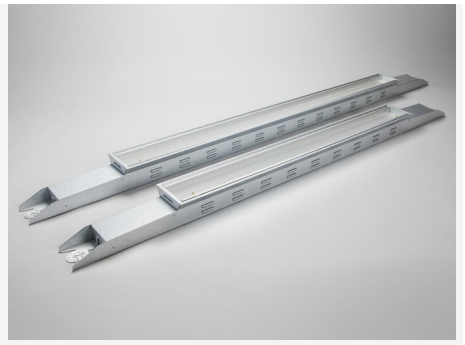

(mm)

hideolite
choice

We focus on sustainability using recycled material for creating innovative luminaires, as well as replaceable LEDs and drivers.

Luminaires built for the future!