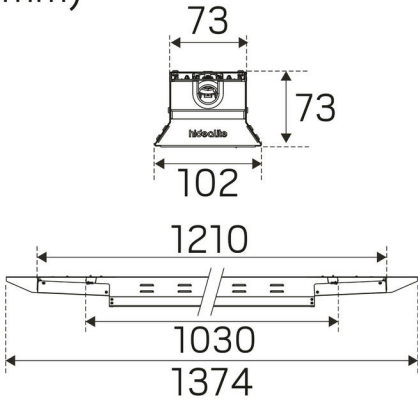

(mm)

hideolite
choice

We focus on sustainability using recycled material for creating innovative luminaires, as well as replaceable LEDs and drivers.

Luminaires built for the future!