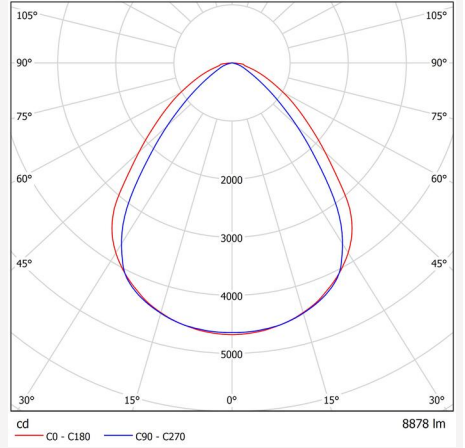

(mm)

hideolite
choice

We focus on sustainability using recycled material for creating innovative luminaires, as well as replaceable LEDs and drivers.

Luminaires built for the future!