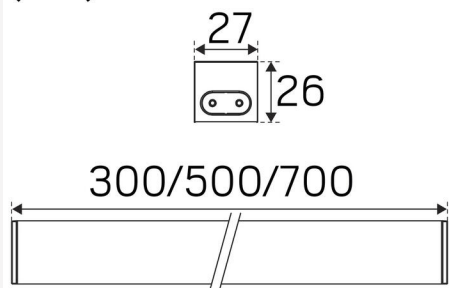

VÄRI JA MATERIAALI

Materiaali:	Alumiini
Väri:	Valkoinen
Värikoodi (RAL):	9016

MITAT JA ASENNUS

Käyttöympäristö:	Sisätilat / kuivat tilat
IP-luokka:	20
Kotelointiluokka:	II
Asennus:	Pinta-asennus
Kiinnitys:	Ruuvikiinnitys, Itseliimautuva teippi
Hyväksyntämerkintä:	CE
Hehkulankatesti IEC 695-2-1 (°C):	650
Pituus (mm):	500
Leveys (mm):	27
Korkeus (mm):	26
Paino (kg):	0,225

(mm)

Including

(mm)