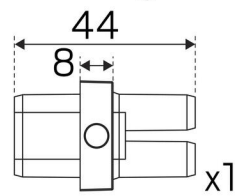

VÄRI JA MATERIAALI

Materiaali:	Alumiini
Väri:	Valkoinen
Värikoodi (RAL):	9016

MITAT JA ASENNUS

Käyttöympäristö:	Sisätilat / kuivat tilat
IP-luokka:	20
Kotelointiluokka:	II
Asennus:	Pinta-asennus
Kiinnitys:	Ruuvikiinnitys, Itseliimautuva teippi
Hyväksyntämerkintä:	CE
Hehkulankatesti IEC 695-2-1 (°C):	650
Pituus (mm):	500
Leveys (mm):	27
Korkeus (mm):	26
Paino (kg):	0,225

(mm)

Including

(mm)