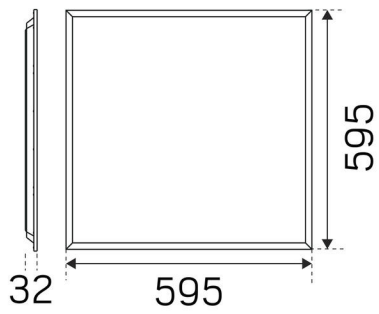

SKY MP 600X600 DIM 5-PACK

Effektiv LED-panel tillgänglig med opalt eller microprismatiskt bländskydd. Perfekt anpassad för installation i undertak med synlig bärprofil, vilket gör den idealisk för till exempel kontorsmiljöer, skolor och utrymmen där jämn och bländfri belysning är avgörande. För de som önskar utanpåliggande montering finns det en distansram med förperforerade hål för utanpåliggande kablage som tillbehör. Valbar färgtemperatur via DIP-switch ColourTemp, 3000K eller 4000K. Sky MP uppfyller bildskärms- och UGR-krav ($UGR \leq 19$) enligt EN 12464-1 under standardförutsättningar. Dimbara paneler finns med 2m förmonterat sladdställ, Linect eller vidarekopplingsbar Q-box. DALI-2 med Linect eller Q-box samt DALI CLO med Q-box – levereras med stickpropp och drivdon. DIM 600x600 finns även i 5-pack för snabb installation vid större projekt.

(mm)

(mm)