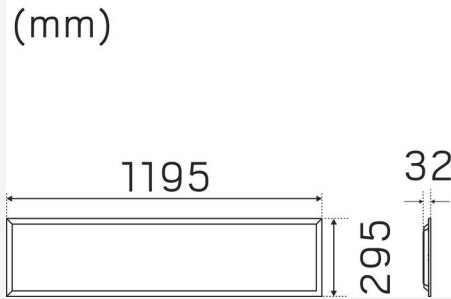

TEKNISKE DATA

| | |
|---|------------|
| Spenning (Type): | AC |
| Spenningsintervall (V): | 220...240V |
| Nominell spenning (V): | 230 |
| Nettfrekvens (Hz): | 50 |
| Effekt LED (W): | 26,5 |
| Effekt armatur (W): | 42 |
| Systemeffekt (W): | 42 |
| Effektivitet armatur (lm/W): | 123,8 |
| Effektivitet system lm/W: | 123,8 |
| Innkommende lyskildes Energieffektivitetsklasse (EU) 2019/2015: D | |

DIMENSJON OG INSTALLASJON

| | |
|--------------------------------------|-----------------------|
| Driftsmiljø: | Innendørs / tørre rom |
| IP-klasse: | 40 |
| Beskyttelsesklasse: | II |
| Montering: | Innfelt |
| Innfesting: | Monteringsramme |
| Høyde utenpåliggende montering (mm): | 70 |
| Godkjenningsmerknad: | CE |
| Glødetrådttest IEC 695-2-1 (°C): | 650 |
| Lengde (mm): | 1195 |
| Bredde (mm): | 295 |
| Høyde (mm): | 32 |
| Vekt (kg): | 1,85 |
| Min innbyggingsmål (mm): | 1200x300x70 |
| Hulltaking LxB (mm): | 1200x300 |