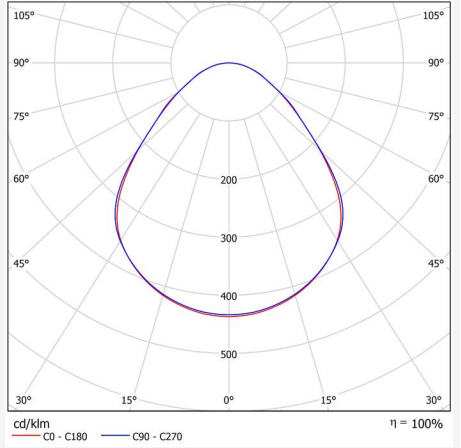

SKY MP 300x1200 DALI - DIP DIM

mA	Watt	3000K	4000K
600mA	24W	2890lm	3050lm
700mA	28W	3350lm	3550lm
750mA	30W	3580lm	3800lm
800mA	32W	3800lm	4040lm
850mA	34W	4000lm	4260lm
900mA	36W	4220lm	4490lm
950mA	38W	4450lm	4730lm
1050mA	42W	4900lm	5200lm

Factory Setting: 4000K | 30W