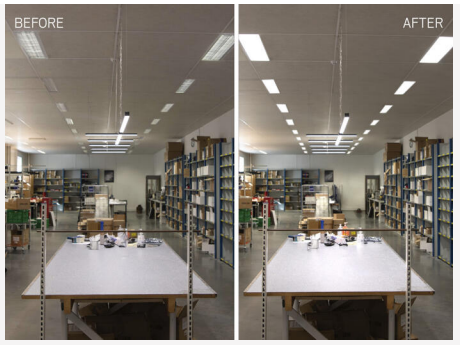

SKY MP 300x1200 DALI - DIP DIM

mA	Watt	3000K	4000K
600mA	24W	2890lm	3050lm
700mA	28W	3350lm	3550lm
750mA	30W	3580lm	3800lm
800mA	32W	3800lm	4040lm
850mA	34W	4000lm	4260lm
900mA	36W	4220lm	4490lm
950mA	38W	4450lm	4730lm
1050mA	42W	4900lm	5200lm

Factory Setting: 4000K | 30W