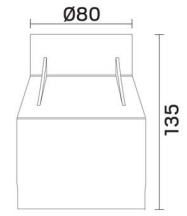

FARVE OG MATERIALE

Materialer:	Støbt, Aluminium
Materiale dækning:	Rustfrit Stål
Farve:	Rustfrit Stål
Farve armaturring:	Rustfrit Stål

MÅL OG INSTALLATION

Driftsmiljø:	Indendørs / våde rum, Udendørs
IP-klasse:	67
Beskyttelsesklasse:	I
Montering:	Indbygning
Fastgørelse:	Montageboks
Maks. tryk (kg):	1220
Godkendelsesmærkning:	CE
Slagstyrke:	IK08
Bredde (mm):	85
Højde (mm):	121
Dybde (mm):	85
Diameter (mm):	85
Vægt (kg):	0,7
Højde indbygget del (mm):	118
Højde udvendige del (mm):	3
Hulstørrelse Ø (mm):	80mm

40°

m	Ø (m)	Lux Emed/Emax
20m	11,96	1,23/2,25
15m	8,97	2,2/4
10m	5,98	5/9
5m	2,99	20/36
3m	1,79	55/81
2m	1,20	123/182
1m	0,60	492/723

732cd

(mm)

(mm)