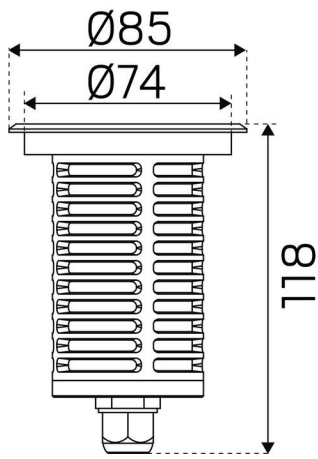

FÄRG OCH MATERIAL

Material:	Gjuten, Aluminium
Material armaturring/täckring:	Rostfritt stål
Färg:	Rostfritt stål
Färg armaturring:	Rostfritt stål

MÅTT OCH INSTALLATION

Driftsmiljö:	Inomhus / våta utrymmen, Utomhus
IP-klass:	67
Skyddsklass:	I
Montage:	Infällt
Infästning:	Montagebox
Max. tryck (kg):	1220
Godkännandemärkning:	CE
Slagstyrka:	IK08
Bredd (mm):	85
Höjd (mm):	121
Djup (mm):	85
Diameter (mm):	85
Vikt (kg):	0,7
Höjd infälld del (mm):	118
Höjd utvändig del (mm):	3
Håltagning Ø (mm):	80mm

40°

m	Ø (m)	Lux Emed/Emax
20m	11,96	1,23/2,25
15m	8,97	2,2/4
10m	5,98	5/9
5m	2,99	20/36
3m	1,79	55/81
2m	1,20	123/182
1m	0,60	492/723

732cd

(mm)

(mm)