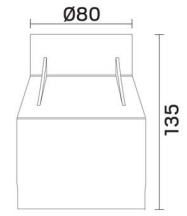

FÄRG OCH MATERIAL

Material:	Gjuten, Aluminium
Material armaturring/täckring:	Rostfritt stål
Färg:	Rostfritt stål
Färg armaturring:	Rostfritt stål

MÅTT OCH INSTALLATION

Driftsmiljö:	Inomhus / våta utrymmen, Utomhus
IP-klass:	67
Skyddsklass:	I
Montage:	Infällt
Infästning:	Montagebox
Max. tryck (kg):	1220
Godkännandemärkning:	CE
Slagstyrka:	IK08
Bredd (mm):	85
Höjd (mm):	121
Djup (mm):	85
Diameter (mm):	85
Vikt (kg):	0,7
Höjd infälld del (mm):	118
Höjd utvändig del (mm):	3
Håltagning Ø (mm):	80mm

40°

m	Ø (m)	Lux Emed/Emax
20m	11,96	1,23/2,25
15m	8,97	2,2/4
10m	5,98	5/9
5m	2,99	20/36
3m	1,79	55/81
2m	1,20	123/182
1m	0,60	492/723

732cd

(mm)

(mm)