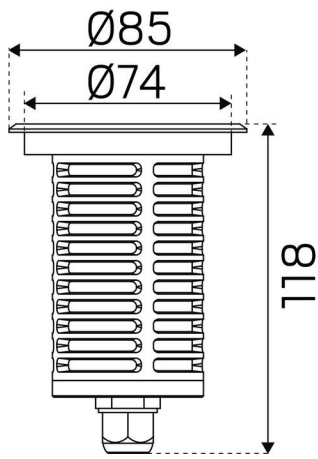

FARVE OG MATERIALE

Materialer:	Støbt, Aluminium
Materiale dækning:	Rustfrit Stål
Farve:	Rustfrit Stål
Farve armaturring:	Rustfrit Stål

MÅL OG INSTALLATION

Driftsmiljø:	Indendørs / våde rum, Udendørs
IP-klasse:	67
Beskyttelsesklasse:	I
Montering:	Indbygning
Fastgørelse:	Montageboks
Maks. tryk (kg):	1220
Godkendelsesmærkning:	CE
Slagstyrke:	IK08
Bredde (mm):	85
Højde (mm):	121
Dybde (mm):	85
Diameter (mm):	85
Vægt (kg):	0,7
Højde indbygget del (mm):	118
Højde udvendige del (mm):	3
Hulstørrelse Ø (mm):	80mm

40°

m	Ø (m)	Lux Emed/Emax
20m	11,96	1,23/2,25
15m	8,97	2,2/4
10m	5,98	5/9
5m	2,99	20/36
3m	1,79	55/81
2m	1,20	123/182
1m	0,60	492/723

732cd

(mm)

(mm)