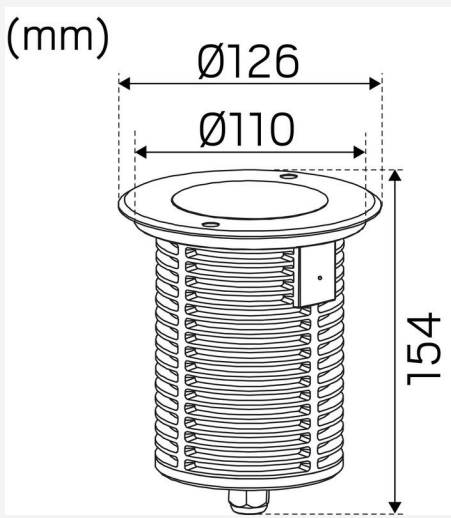

## MÅL OG INSTALLATION

Driftsmiljø:	Indendørs / våde rum, Udendørs
IP-klasse:	67
Beskyttelsesklasse:	I
Montering:	Indbygning
Fastgørelse:	Montageboks
Maks. tryk (kg):	1220
Godkendelsesmærkning:	CE
Slagstyrke:	IK08
Højde (mm):	154
Diameter (mm):	126
Vægt (kg):	1,3
Højde indbygget del (mm):	151
Højde udvendige del (mm):	3
Hulstørrelse Ø (mm):	117mm

**30°**

m	Ø (m)	Lux Emed/Emax
20m	7,88	9/13
15m	5,91	16/21
10m	3,94	36/48
5m	1,97	144/193
3m	1,18	400/536
2m	0,79	899/1206
1m	0,39	3594/4825

**4870cd**

(mm)