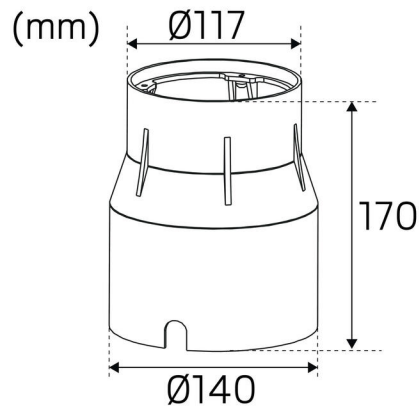

KÄYTTÖ JA KYTKENTÄ

Himmennettävä:	Ei
Ohjaus:	OnOff
Liitäntälaitte mukana:	Kyllä
Liitäntälaitteen malli:	Vakiovirta
Driver-tyyppi:	Sisäänrakennettu
Liitäntä (tyyppi):	Kaapelit
Liitännän pituus (cm):	200
Liitäntä (mm ²):	3x1,5
Vuotovirta (mA):	0,07
Vakiovirta (mA):	350
Min. Ta (°C):	-20
Maks. Ta (°C):	40
Maks. Tc (°C):	75
Sulake B10 (kpl):	107
Sulake B16 (kpl):	173
Sulake C10 (kpl):	107
Sulake C16 (kpl):	173

VÄRI JA MATERIAALI

Materiaali:	Valettu, Alumiini
Valaisinrenkaan/peiterenkaan materiaali:	Ruostumaton teräs
Väri:	Ruostumaton teräs
Valaisinrenkaan väri:	Ruostumaton teräs

MITAT JA ASENNUS

Käyttöympäristö:	Sisätilat / märkätilat, Ulkotilat
IP-luokka:	67
Kotelointiluokka:	I
Asennus:	Uppoasennus
Kiinnitys:	Asennusrasia
Maks. paino (kg):	1220
Hyväksyntämerkintä:	CE
Iskulujuus:	IK08
Korkeus (mm):	154
Halkaisija (mm):	126
Paino (kg):	1,4
Upotetun osan korkeus (mm):	170
Ulkopuolisen osan korkeus (mm):	3
Reikä Ø (mm):	117mm

40°

m	Ø (m)	Lux Emed/Emax
20m	11,96	1,23/2,25
15m	8,97	2,2/4
10m	5,98	5/9
5m	2,99	20/36
3m	1,79	55/81
2m	1,20	123/182
1m	0,60	492/723

732cd