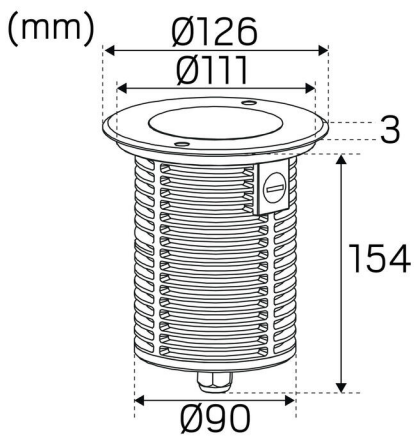

TEKNISET TIEDOT

Suunnattava:	Kyllä
Kallistettava (°):	12
Jännite (tyyp.):	AC
Jänniteväli (V):	220...240V
Nimellisjännite (V):	230
Verkkotaajuus (Hz):	50, 60
LEDin teho (W):	7
Kokonaisteho (W):	7,5
Järjestelmän teho (W):	7,5
Valaisimen tehokkuus (lm/W):	66,7
Järjestelmän tehokkuus lm/W:	66,7
Tulevan valonlähteen energiatehokkuusluokka (EU) 2019/2015: E	

KÄYTTÖ JA KYTKENTÄ

Himmennettävä:	Ei
Ohjaus:	OnOff
Liitäntälaitte mukana:	Kyllä
Liitäntälaitteen malli:	Vakiovirta
Driver-tyyppi:	Sisäänrakennettu
Liitäntä (tyyppi):	Kaapelit
Liitännän pituus (cm):	200
Liitäntä (mm ²):	3x1,5
Vuotovirta (mA):	0,07
Vakiovirta (mA):	350
Min. Ta (°C):	-20
Maks. Ta (°C):	40
Maks. Tc (°C):	75
Sulake B10 (kpl):	107
Sulake B16 (kpl):	173
Sulake C10 (kpl):	107
Sulake C16 (kpl):	173

VÄRI JA MATERIAALI

Materiaali:	Valettu, Alumiini
Valaisinrenkaan/peiterenkaan materiaali:	Ruostumaton teräs
Väri:	Ruostumaton teräs
Valaisinrenkaan väri:	Ruostumaton teräs

MITAT JA ASENNUS

Käyttöympäristö:	Sisätilat / märkätilat, Ulkotilat
IP-luokka:	67
Kotelointiluokka:	I
Asennus:	Uppoasennus
Kiinnitys:	Asennusrasia
Maks. paino (kg):	1220
Hyväksyntämerkintä:	CE
Iskulujuus:	IK08
Korkeus (mm):	154
Halkaisija (mm):	126
Paino (kg):	1,4
Upotetun osan korkeus (mm):	170
Ulkopuolisen osan korkeus (mm):	3
Reikä Ø (mm):	117mm

40°

m	Ø (m)	Lux Emed/Emax
20m	11,96	1,23/2,25
15m	8,97	2,2/4
10m	5,98	5/9
5m	2,99	20/36
3m	1,79	55/81
2m	1,20	123/182
1m	0,60	492/723

732cd