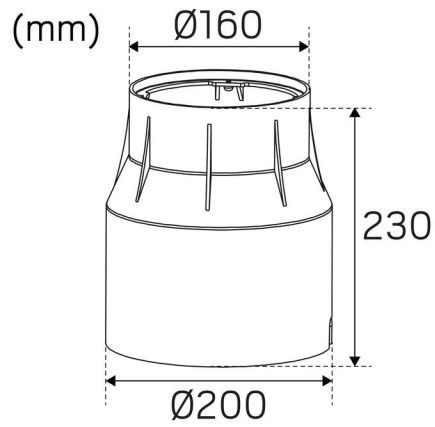

FÄRG OCH MATERIAL

Material:	Gjuten, Aluminium
Material armaturring/täckring:	Rostfritt stål
Färg:	Rostfritt stål
Färg armaturring:	Rostfritt stål

MÅTT OCH INSTALLATION

Driftsmiljö:	Inomhus / våta utrymmen, Utomhus
IP-klass:	67
Skyddsklass:	I
Montage:	Infällt
Infästning:	Montagebox
Max. tryck (kg):	1220
Godkännandemärkning:	CE
Slagstyrka:	IK08
Höjd (mm):	210
Diameter (mm):	175
Vikt (kg):	3
Höjd infälld del (mm):	230
Höjd utvändig del (mm):	3
Håltagning Ø (mm):	160mm

30°		3000K	
m	Ø (m)	Lux Emed/Emax	
30m	11.1	3/5	
25m	9.3	4/8	
20m	7.4	6/12	
15m	5.55	10/22	
10m	3.7	23/49	
5m	1.85	93/194	
4730cd			