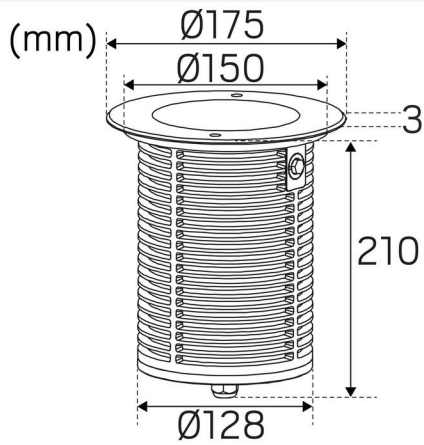

TEKNISK DATA

Riktbar:	Ja
Tiltbar (°):	12
Spänning (typ):	AC
Spänning Intervall (V):	220...240V
Spänning Nominell (V):	230
Nätfrekvens (Hz):	50, 60
Effekt LED (W):	15
Max. Effekt Armatur (W):	17
Max. Systemeffekt (W):	17
Max. Effektivitet armatur (lm/W):	82,4
Max. Effektivitet system lm/W:	82,4

Ingående ljuskällas energieffektivitetsklass (EU) 2019/2015: D

DRIFT OCH ANSLUTNING

Dimbar:	Nej
Styrning:	OnOff
Drivdon ingår:	Ja
Drivdonsmodell:	Konstantström
Drivdonstyp:	Inbyggd
Anslutning (typ):	Kablage
Längd anslutning (cm):	200
Anslutning (mm ²):	3x1,5
Läckström (mA):	0,08
Konstantström (mA):	700
Min. Ta (°C):	-20
Max. Ta (°C):	40
Max. Tc (°C):	75
Avsäkring B10 (st):	53
Avsäkring B16 (st):	83
Avsäkring C10 (st):	53
Avsäkring C16 (st):	83

FÄRG OCH MATERIAL

Material:	Gjuten, Aluminium
Material armaturring/täckring:	Rostfritt stål
Färg:	Rostfritt stål
Färg armaturring:	Rostfritt stål

MÅTT OCH INSTALLATION

Driftsmiljö:	Inomhus / våta utrymmen, Utomhus
IP-klass:	67
Skyddsklass:	I
Montage:	Infällt
Infästning:	Montagebox
Max. tryck (kg):	1220
Godkännandemärkning:	CE
Slagstyrka:	IK08
Höjd (mm):	210
Diameter (mm):	175
Vikt (kg):	3
Höjd infälld del (mm):	230
Höjd utvändig del (mm):	3
Håltagning Ø (mm):	160mm

30°		3000K	
m	Ø (m)	Lux Emed/Emax	
30m	11.1	3/5	
25m	9.3	4/8	
20m	7.4	6/12	
15m	5.55	10/22	
10m	3.7	23/49	
5m	1.85	93/194	
4730cd			