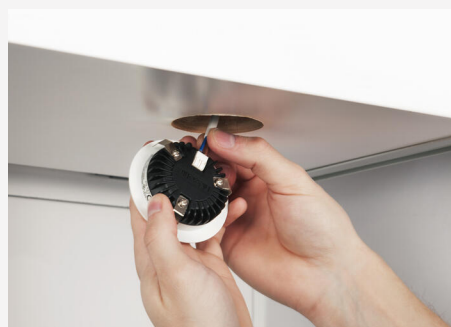

1202 12V BØRSTET STÅL 2700K

Armaturet gør det enklere end nogensinde at skifte gamle halogenarmaturer til energieffektiv LED. Trykklemmer integreret i kølefladen betyder at du kan anvende eksisterende ledningstræk og koble armaturet til din gamle transformator og lysdæmper. Armaturet passer i eksisterende huludskæring (57-60 mm) og IP44-udførelse for at passe i forskellige miljøer. Tilsluttes til 12V AC/DC (kun dæmpbar med AC). Kan dæmpes med almindelige standarddæmpere.

FARVE OG MATERIALE

Materialer:	Støbt, Aluminium
Farve:	Børstet stål

MÅL OG INSTALLATION

Driftsmiljø:	Indendørs / bad (loft område 1)
IP-klasse:	44
Beskyttelsesklasse:	III
Montering:	Indbygning, Påbygning
Fastgørelse:	Justerbar fjeder
Brandsikkerhedsmærkning:	MM-mærke, Ikke i isolering uden beskyttelsesboks
Beskyttelsesboks:	7392971103914, 7392971103921, 7392971120195
Godkendelsesmærkning:	CE
Højde (mm):	19
Diameter (mm):	70
Vægt (kg):	0,054
Min. indbygningsmål:	Ø58x17
Højde indbygget del (mm):	17
Højde udvendige del (mm):	2
Hulstørrelse Ø (mm):	58mm