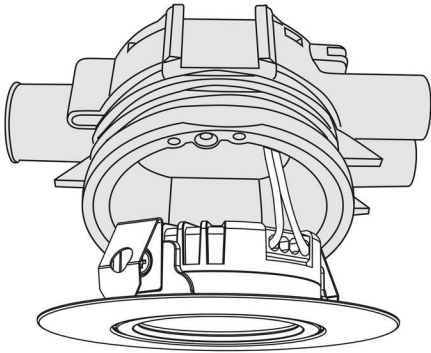

## TEKNISK DATA

Riktbar:	Ja
Tiltbar (°):	15
Spänning (typ):	DC
Framspänning (Vf):	8,7
Effekt LED (W):	3,2
Max. Effekt Armatur (W):	3,2
Max. Systemeffekt (W):	3,5
Max. Effektivitet armatur (lm/W):	90,6
Max. Effektivitet system lm/W:	82,9
Ingående ljuskällas energieffektivitetsklass (EU) 2019/2015: F	
Eprel registreringsnummer:	988084

## MÅTT OCH INSTALLATION

Driftsmiljö:	Inomhus / badrum (tak område 1)
IP-klass:	44
Skyddsklass:	III
Montage:	Infällt
Infästning:	Montagefjäder
Brandsäkerhetsmärkning:	MM-märke, Ej i isolering utan skyddskåpa
Godkännandemärkning:	CE
Höjd (mm):	22
Diameter (mm):	85
Vikt (kg):	0,0842
Min. inbyggnadsmått (mm):	Ø58x20
Höjd infälld del (mm):	20
Höjd utvändig del (mm):	2
Håltagning Ø (mm):	58mm