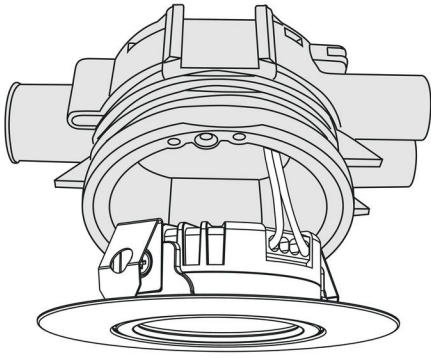

KÄYTTÖ JA KYTKENTÄ

Himmennettävä:	Kyllä
Liitäntälaitte mukana:	Ei
Liitäntälaitteen malli:	Vakiovirta
Liitäntä (tyyppi):	Pikaliitin
Vakiovirta (mA):	350
Min. Ta (°C):	-15
Maks. Ta (°C):	40
Maks. Tc (°C):	105

VÄRI JA MATERIAALI

Materiaali:	Alumiini
Väri:	Harjattu teräs

MITAT JA ASENNUS

Käyttöympäristö:	Sisätilat / kylpyhuone (katto alue 1)
IP-luokka:	44
Kotelointiluokka:	III
Asennus:	Uppoasennus
Kiinnitys:	Kiinnitysjouso
Paloturvallisuusmerkintä:	MM-merkki, Ei eristeessä
Hyväksyntämerkintä:	CE
Korkeus (mm):	22
Halkaisija (mm):	85
Paino (kg):	0,0842
Min. asennustila (mm):	Ø58x20
Upotetun osan korkeus (mm):	20
Ulkopuolisen osan korkeus (mm):	2
Reikä Ø (mm):	58mm