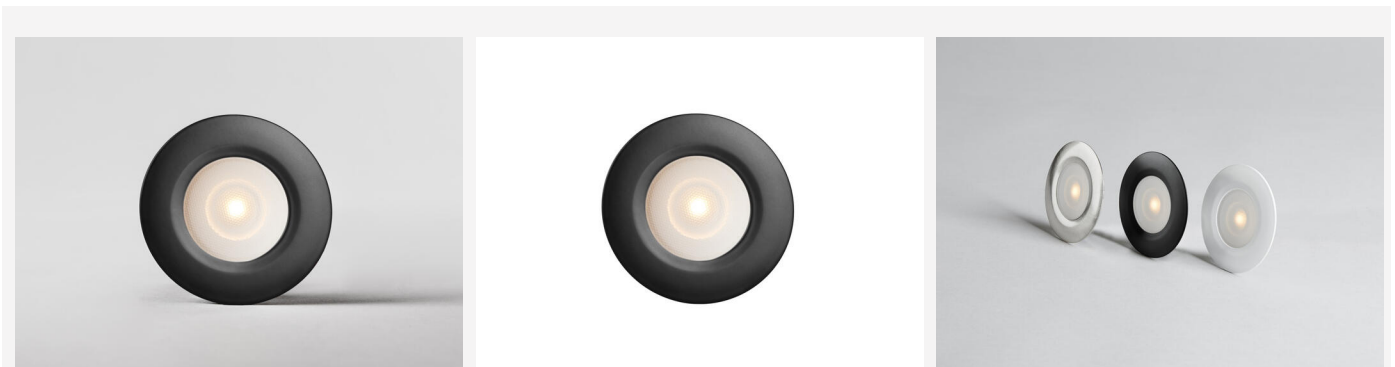

TEKNISET TIEDOT

Jännite (tyyp.):	DC
Suora jännite (Vf):	3
LEDin teho (W):	2,1
Kokonaisteho (W):	2,1
Järjestelmän teho (W):	2,3
Valaisimen tehokkuus (lm/W):	97,6
Järjestelmän tehokkuus lm/W:	89,1
Tulevan valonlähteen energiatehokkuusluokka (EU) 2019/2015: E	
Eprel rekiterinumero:	2258101

KÄYTTÖ JA KYTKENTÄ

Himmennettävä:	Kyllä
Liitäntälaitte mukana:	Ei
Liitäntälaitteen malli:	Vakiovirta
Liitäntä (tyyppi):	Pikaliitin
Edelleenkytkentä:	Kyllä
Vakiovirta (mA):	700
Min. Ta (°C):	-20
Maks. Ta (°C):	40
Maks. Tc (°C):	85

VÄRI JA MATERIAALI

Materiaali:	Alumiini, Muovi
Väri:	Musta
Värikoodi (RAL):	9017

MITAT JA ASENNUS

Käyttöympäristö:	Sisätilat / kuivat tilat, Sisätilat / kosteat tilat, Sisätilat / märkätilat,
Sisätilat / kylpyhuone (katto alue 1)	
IP-luokka:	44
Kotelointiluokka:	III
Asennus:	Uppoasennus, Pinta-asennus
Kiinnitys:	Kiristysjousi
Pinta-asennuksen korkeus (mm):	15
Paloturvallisuusmerkintä:	MM-merkki, Ei eristeessä
Hyväksyntämerkintä:	CE, a Hide-a-lite Choice
Iskulujuus:	IK08
Hehkulankatesti IEC 695-2-1 (°C):	650
Korkeus (mm):	14
Halkaisija (mm):	70
Paino (kg):	0,036
Min. asennustila (mm):	Ø56x12
Upotetun osan korkeus (mm):	12
Ulkopuolisen osan korkeus (mm):	2
Reikä Ø (mm):	58-60mm