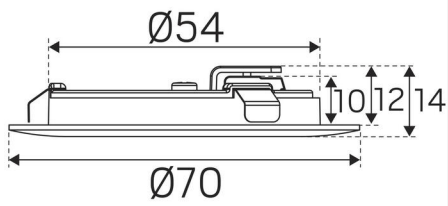

(mm)

hideolite
choice

We focus on sustainability using recycled material for creating innovative luminaires, as well as replaceable LEDs and drivers.

Luminaires built for the future!