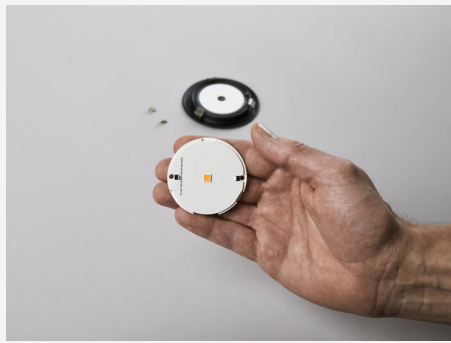

THIN G2 BS 3000K

Slank downlight IP44 for tynne platematerialer, ned til 13 mm. Armatur i nett format med store muligheter – perfekt med sin diskré design for underskap og hyller. Det bredtstrålende lysbildet skaper et jevnt utfyllingslys. Enkel verktøyfri installasjon, utskiftbar LED. Integriert hurtigkobling for enkel og smart seriekobling, eliminerer plunder med eksterne skjøtestykker, reduserer risikoen for feil og forenkler feilsøking. Thin G2 fås som singelarmatur samt praktisk 6-pakning for enklere transport og færre forpakninger. Avstandsring for utenpåliggende montering fås som tilbehør. Driver bestilles separat.

FARGE OG MATERIALE

Materiell:	Aluminium, Plast
Farge:	Børstet stål
Environmental Assessment:	Byggvarubedømmingen

DIMENSJON OG INSTALLASJON

Driftsmiljø:	Innendørs / tørre rom, Innendørs / fugtige rom, Innendørs / våte rom, Innendørs / bad (tak sone 1)
IP-klasse:	44
Beskyttelsesklasse:	III
Montering:	Innfelt, Utenpåliggende
Innfesting:	Spennfjær
Høyde utenpåliggende montering (mm):	15
Brannsikkerhetsmerking:	MM-merke, Ikke i isolering uten beskyttelsesboks
Godkjenningsmerknad:	CE, a Hide-a-lite Choice
Slagfasthet:	IK08
Glødetrådtype IEC 695-2-1 (°C):	650
Høyde (mm):	14
Diameter (mm):	70
Vekt (kg):	0,036
Min innbyggingsmål (mm):	Ø56x12
Høyde innfelt del (mm):	12
Høyde utvendig del (mm):	2
Hulltaking Reikä Ø (mm):	58-60mm