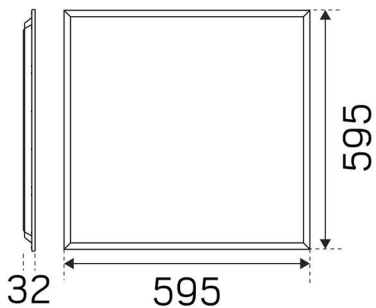

DIMENSJON OG INSTALLASJON

Driftsmiljø:	Innendørs / tørre rom
IP-klasse:	40
Beskyttelsesklasse:	II
Montering:	Innfelt
Innfesting:	Monteringsramme
Høyde utenpåliggende montering (mm):	70
Godkjenningsmerknad:	CE
Glødetrådtypest IEC 695-2-1 (°C):	650
Lengde (mm):	595
Bredde (mm):	595
Høyde (mm):	25
Vekt (kg):	2,058
Min innbyggingsmål (mm):	600x600x70
Hulltaking LxB (mm):	600x600

(mm)

(mm)