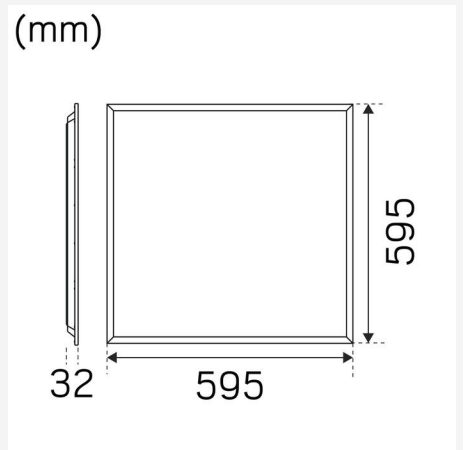

FARGE OG MATERIALE

Materiell:	Aluminium
Farge:	Hvit
Fargekode (RAL):	9016
Environmental Assessment:	Byggvarubedømmingen, EPD

DIMENSJON OG INSTALLASJON

Driftsmiljø:	Innendørs / tørre rom
IP-klasse:	40
Beskyttelsesklasse:	II
Montering:	Innfelt
Innfesting:	Monteringsramme
Høyde utenpåliggende montering (mm):	70
Godkjenningsmerknad:	CE
Glødetrådtype IEC 695-2-1 (°C):	650
Lengde (mm):	595
Bredde (mm):	595
Høyde (mm):	25
Vekt (kg):	2,128
Min innbyggingsmål (mm):	600x600x70
Hulltaking LxB (mm):	600x600