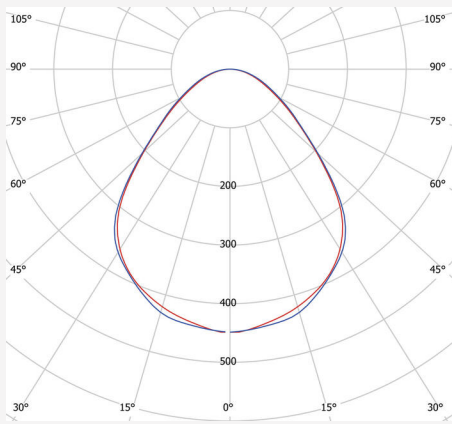

FARGE OG MATERIALE

Materiell:	Aluminium
Farge:	Hvit
Fargekode (RAL):	9016
Environmental Assessment:	Byggvarubedømmingen, EPD

DIMENSJON OG INSTALLASJON

Driftsmiljø:	Innendørs / tørre rom
IP-klasse:	40
Beskyttelsesklasse:	II
Montering:	Innfelt
Innfesting:	Monteringsramme
Høyde utenpåliggende montering (mm):	70
Godkjenningsmerknad:	CE
Glødetrådtype IEC 695-2-1 (°C):	650
Lengde (mm):	595
Bredde (mm):	595
Høyde (mm):	25
Vekt (kg):	2,128
Min innbyggingsmål (mm):	600x600x70
Hulltaking LxB (mm):	600x600