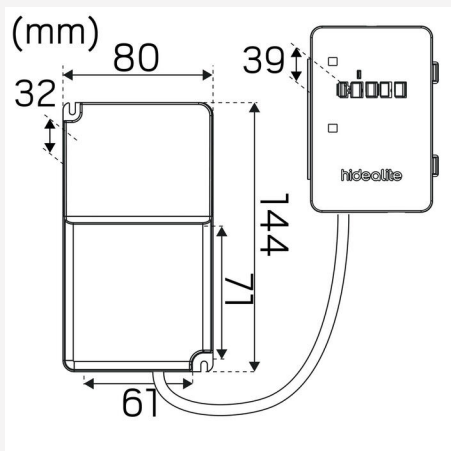

DRIFT OG TILKOBLING

Dimmbar:	Ja
Styring:	DIP-Switch Power, Push 230V, DALI 2
Driver inkludert:	Ja
Drivermodell:	Konstantstrøm
Drivertype:	Frittliggende
Driver Produsent:	Hide-a-lite
Tilkobling (Type):	Linect
Viderekobling:	Ja
Strekavlastning:	Ja
Effektfaktor λ:	0,9
Virkningsgrad (%):	88
Krafttab (W):	3
Standbyeffekt:	0,5
Konstantstrøm (mA):	600, 700, 750, 800, 850, 900, 950, 1050
Min Ta (°C):	-10
Maks Ta (°C):	40
Maks Tc (°C):	55
Dimteknik sekundærside:	PWM
Frekvens PWM dimring (Hz):	>300
Beskytt mot:	Kortslutning, Overoppheting 120 °C, Overbelastning
Startstrøm (maks/tid):	25A 52 μ s
Overspenningsbeskyttelse DM (kV):	1
Sikring B10 (stk):	27
Sikring B16 (stk):	43
Sikring C10 (stk):	27
Sikring C16 (stk):	43

FARGE OG MATERIALE

Materiell:	Aluminium
Farge:	Hvit
Fargekode (RAL):	9016
Environmental Assessment:	Byggvarubedømmingen, EPD

DIMENSJON OG INSTALLASJON

Driftsmiljø:	Innendørs / tørre rom
IP-klasse:	40
Beskyttelsesklasse:	II
Montering:	Innfelt
Innfesting:	Monteringsramme
Høyde utenpåliggende montering (mm):	70
Godkjenningsmerknad:	CE
Glødetrådtype IEC 695-2-1 (°C):	650
Lengde (mm):	595
Bredde (mm):	595
Høyde (mm):	25
Vekt (kg):	2,128
Min innbyggingsmål (mm):	600x600x70
Hulltaking LxB (mm):	600x600