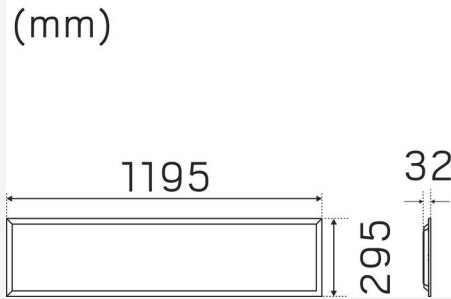

SKY OP 300x1200 DALI - DIP DIM

mA	Watt	3000K	4000K
600mA	24W	3020lm	3230lm
700mA	28W	3500lm	3760lm
750mA	30W	3750lm	4030lm
800mA	32W	4000lm	4280lm
850mA	34W	4200lm	4500lm
900mA	36W	4420lm	4750lm
950mA	38W	4660lm	5000lm
1050mA	42W	5140lm	5500lm

Factory Setting: 4000K | 30W