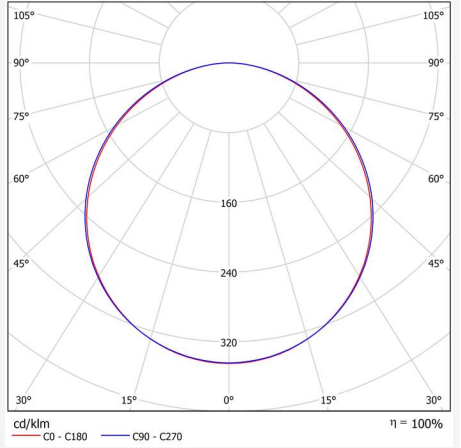

SKY OP 300x1200 DALI - DIP DIM

mA	Watt	3000K	4000K
600mA	24W	3020lm	3230lm
700mA	28W	3500lm	3760lm
750mA	30W	3750lm	4030lm
800mA	32W	4000lm	4280lm
850mA	34W	4200lm	4500lm
900mA	36W	4420lm	4750lm
950mA	38W	4660lm	5000lm
1050mA	42W	5140lm	5500lm

Factory Setting: 4000K | 30W