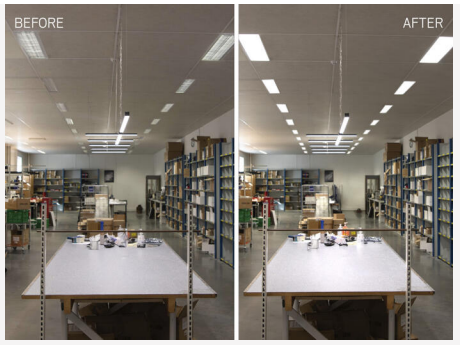

SKY OP 300x1200 DALI - DIP DIM

mA	Watt	3000K	4000K
600mA	24W	3020lm	3230lm
700mA	28W	3500lm	3760lm
750mA	30W	3750lm	4030lm
800mA	32W	4000lm	4280lm
850mA	34W	4200lm	4500lm
900mA	36W	4420lm	4750lm
950mA	38W	4660lm	5000lm
1050mA	42W	5140lm	5500lm

Factory Setting: 4000K | 30W