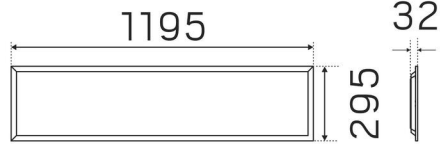

(mm)

(mm)

SKY-CLO

hideaLite