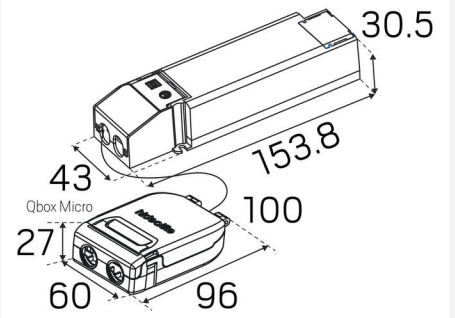

(mm)

(mm)

SKY-CLO

hideaLite