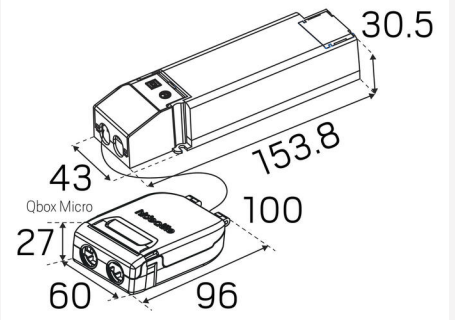

(mm)

(mm)

SKY-CLO

hideaLite