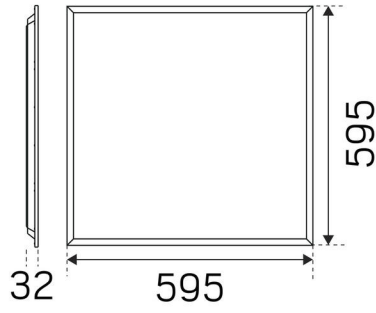

(mm)

(mm)

SKY-CLO

hideaLite