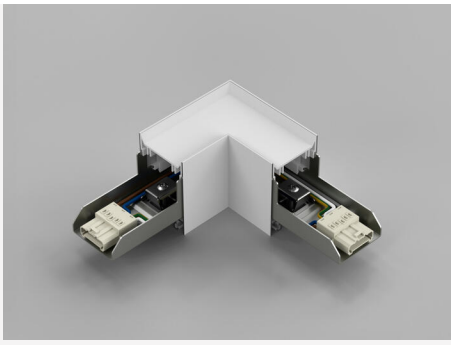

ACTOR G2 LINK L HVID

Actor G2 Link er tilbehøret, der forbinder Actor G2 Pendant og Actor G2 Ceiling – helt bogstaveligt. De er udviklet, så du nemt kan bygge lange lyslinjer eller forme lysmønstre med L, T eller X. For at sammenkoble to Actor G2 Ceiling kræves Ceiling Connector, da begge armaturer fungerer som både leder og følger. Takket være den smarte forbindelsesløsning tilsluttes armaturerne hurtigt. De kompakte hjørneforbindelser sikrer skarpe linjer og en omkostningseffektiv installation. Actor G2 Link gør det nemt at skabe sammenhængende lyslinjer og fleksible løsninger. En del af Actor G2-familien, der fuldender helheden.

GRUNDLÆGGENDE

GTIN:	7392971156149
Item Name:	Actor G2 LINK L Hvid
Garanti:	5 år

FARVE OG MATERIALE

Materialer:	Metal
Materiale kapslinger:	Aluminium
Farve:	Hvid
Farvekode (RAL):	9016

MÅL OG INSTALLATION

Driftsmiljø:	Indendørs / tørre rum
Montering:	Nedhængning, Loft
Godkendelsesmærkning:	CE
Længde (mm):	177
Bredde (mm):	177
Højde (mm):	78
Vægt (kg):	0,6