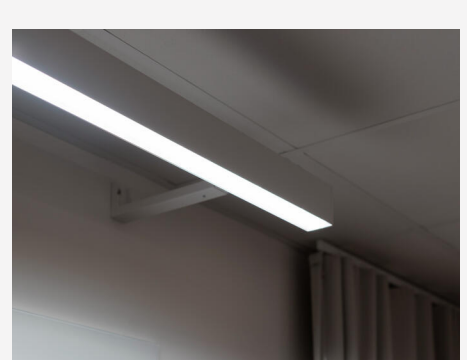

ACTOR G2 KANNATINVARSI VALKOINEN

Actor G2 kannatinvarsi on ratkaisu, kun haluat täydellisen tauluvalaistuksen. Asennetaan helposti valaisimen kiinnikkeeseen ja takaa tukevan asennuksen. Saatavana valkoisena tai mustana. Actor G2:n seinäkiinnikkeen avulla valaisin voidaan asentaa suoraan seinään. Käytännöllinen lisävaruste esimerkiksi käytäviin ja porraskäytäviin. Actor G2 Ceiling -valaisimen ripustussarja mahdollistaa sen käytön yksinkertaisena ripustettuna valaisimena, jossa on pelkkä alavallo.

TUOTEKuvaus

SNRO:	4158788
Item Name:	Actor G2 Kannatinvarsi Valkoinen
Takuu:	5 vuotta

VÄRI JA MATERIAALI

Väri:	Valkoinen
Värikoodi (RAL):	9016

MITAT JA ASENNUS

Käyttöympäristö:	Sisätilat / kuivat tilat
Pituus (mm):	312
Leveys (mm):	85
Korkeus (mm):	84
Paino (kg):	1,1