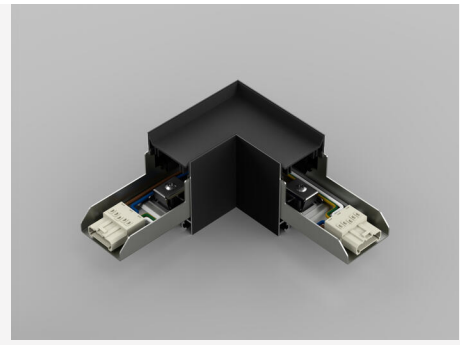

ACTOR G2 LINK L SORT

Actor G2 Link er tilbehøret, der forbinder Actor G2 Pendant og Actor G2 Ceiling – helt bogstaveligt. De er udviklet, så du nemt kan bygge lange lyslinjer eller forme lysmønstre med L, T eller X. For at sammenkoble to Actor G2 Ceiling kræves Ceiling Connector, da begge armaturer fungerer som både leder og følger. Takket være den smarte forbindelsesløsning tilsluttes armaturerne hurtigt. De kompakte hjørneforbindelser sikrer skarpe linjer og en omkostningseffektiv installation. Actor G2 Link gør det nemt at skabe sammenhængende lyslinjer og fleksible løsninger. En del af Actor G2-familien, der fuldender helheden.

GRUNDLÆGGENDE

GTIN:	7392971156156
Item Name:	Actor G2 LINK L Sort
Garanti:	5 år

FARVE OG MATERIALE

Materialer:	Metal
Materiale kapslinger:	Aluminium
Farve:	Sort
Farvekode (RAL):	9017

MÅL OG INSTALLATION

Driftsmiljø:	Indendørs / tørre rum
Montering:	Nedhængning, Loft
Godkendelsesmærkning:	CE
Længde (mm):	177
Bredde (mm):	177
Højde (mm):	78
Vægt (kg):	0,6