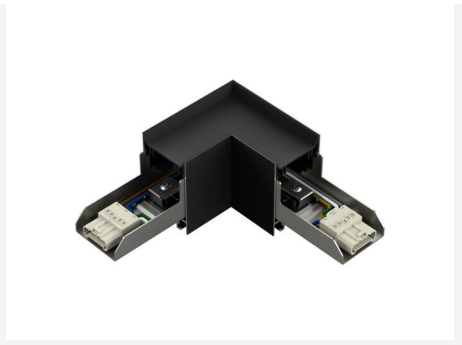

ACTOR G2 LINK L SORT

Actor G2 Link er tilbehøret, der forbinder Actor G2 Pendant og Actor G2 Ceiling – helt bogstaveligt. De er udviklet, så du nemt kan bygge lange lyslinjer eller forme lysmønstre med L, T eller X. For at sammenkoble to Actor G2 Ceiling kræves Ceiling Connector, da begge armaturer fungerer som både leder og følger. Takket være den smarte forbindelsesløsning tilsluttes armaturerne hurtigt. De kompakte hjørneforbindelser sikrer skarpe linjer og en omkostningseffektiv installation. Actor G2 Link gør det nemt at skabe sammenhængende lyslinjer og fleksible løsninger. En del af Actor G2-familien, der fuldender helheden.

GRUNDLÆGGENDE

GTIN:	7392971156156
Item Name:	Actor G2 LINK L Sort
Garanti:	5 år

FARVE OG MATERIALE

Materialer:	Metal
Materiale kapslinger:	Aluminium
Farve:	Sort
Farvekode (RAL):	9017

MÅL OG INSTALLATION

Driftsmiljø:	Indendørs / tørre rum
Montering:	Nedhængning, Loft
Godkendelsesmærkning:	CE
Længde (mm):	177
Bredde (mm):	177
Højde (mm):	78
Vægt (kg):	0,6