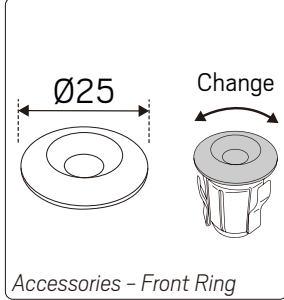

For explanation of symbols see www.hidealite.com

OBS! Armaturen får endast anslutas med ledning konstruerad för fast förläggning i basturum eller motsvarande ledning för lägst 170 °C.
NOTE! The luminaire may only be connected with a cable designed for permanent installation in a sauna room or an equivalent cable for a minimum of 170 °C.

Accessories

E-nr	Snro	El.nr	GTIN	Name
7474368	4143528	3216571	7392971138824	Front ring Heatspot G2 Black 3pcs
7474369	4143529	3216572	7392971138817	Front ring Heatspot G2 Brass 3pcs
7474370	4143530	3216573	7392971138848	Extension cable Heatspot G2 3m
7474371	4143531	3216574	7392971138831	Extension cable Heatspot G2 1m 3pcs