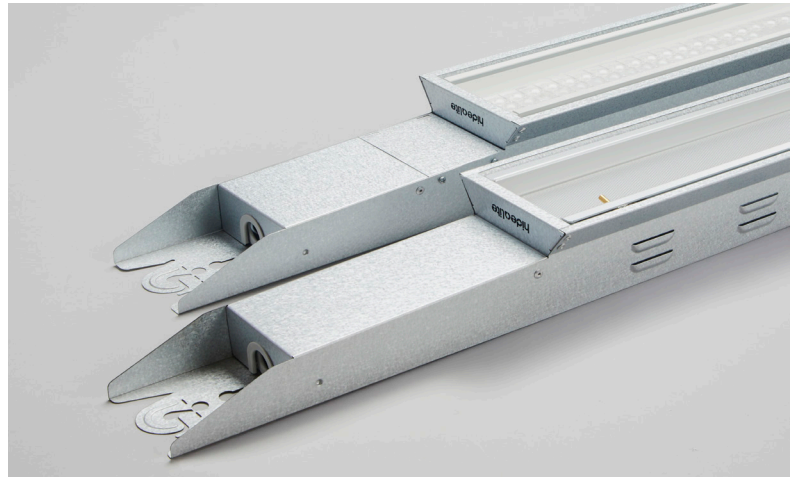

INDLINE BASIC IP23

Indline Basic är en industriarmatur i basmodell – en kostnadseffektiv lösning för att ersätta gamla T5- och T8-lysröransläggningar. Finns i två storlekar, M och L, samt val mellan On/Off och DALI. Den genomtänkta konstruktionen möjliggör byte av både LED och drivdon, vilket förenklar underhåll. On/Off kan justeras till lägre ljusflöde och effekt via DIP-Switch Power. Med microprismatiskt bländskydd ger den ett jämnt och bra ljusflöde. Armaturen levereras med öppningsbara gavlar.

- Energieffektiv lysrörsersättare i två storlekar: M och L.
- Utbytbar LED och drivdon
- Öppningsbara gavlar för enkel installation
- Montagesätt: skena, dikt tak, vägg eller vajer
- Styr belysningen via On/Off eller DALI
- Livslängd L70 100 000h Ta 25°C
- Livslängd drivdon 100 000h /10%

Öppningsbara gavlar för enkel installation

En kostnadseffektiv lösning för lagerlokaler och industrier som söker en pålitlig armatur för att ersätta gamla T5- och T8-lysrörsanläggningar.