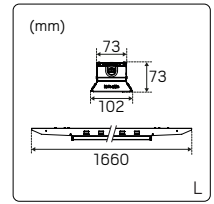

INDLINE BASIC IP23

E-nr	Typ	Färgtemperatur	Armaturlumen	Armatureffektivitet	Spridning	Effekt armatur
72 192 85	M	4000K	5050-8650lm	<147lm/W	85°	34-62W
72 192 86	M DALI	4000K	8900lm	<144lm/W	85°	60W
72 192 87	L	4000K	7900-13800lm	<150lm/W	85°	52-101W
72 192 88	L DALI	4000K	14000lm	<143lm/W	85°	98W

En kostnadseffektiv lösning för lagerlokaler och industrier som söker en pålitlig armatur för att ersätta gamla T5- och T8-lysrörsanläggningar.