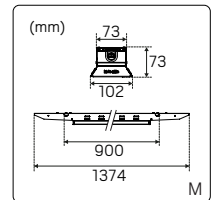

INDLINE BASIC IP23

E-nr	Typ	Färgtemperatur	Armaturlumen	Armatureffektivitet	Spridning	Effekt armatur
72 192 85	M	4000K	5050-8650lm	<147lm/W	85°	34-62W
72 192 86	M DALI	4000K	8900lm	<144lm/W	85°	60W
72 192 87	L	4000K	7900-13800lm	<150lm/W	85°	52-101W
72 192 88	L DALI	4000K	14000lm	<143lm/W	85°	98W

En kostnadseffektiv lösning för lagerlokaler och industrier som söker en pålitlig armatur för att ersätta gamla T5- och T8-lysrörsanläggningar.