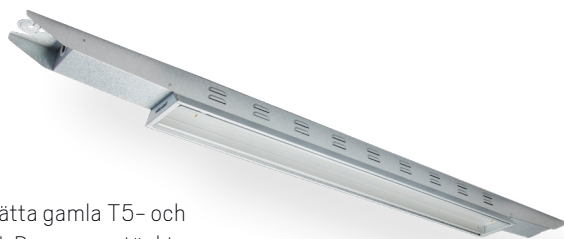

INDLINE BASIC IP23

Indline Basic är en industriarmatur i basmodell – en kostnadseffektiv lösning för att ersätta gamla T5- och T8-lysröransläggningar. Finns i två storlekar, M och L, samt val mellan On/Off och DALI. Den genomtänkta konstruktionen möjliggör byte av både LED och drivdon, vilket förenklar underhåll. On/Off kan justeras till lägre ljusflöde och effekt via DIP-Switch Power. Med microprismatiskt bländskydd ger den ett jämnt och bra ljusflöde. Armaturen levereras med öppningsbara gavlar.

- Energieffektiv lysrörsersättare i två storlekar: M och L.
- Utbytbar LED och drivdon
- Öppningsbara gavlar för enkel installation
- Montagesätt: skena, dikt tak, vägg eller vajer
- Styr belysningen via On/Off eller DALI
- Livslängd L70 100 000h Ta 25°C
- Livslängd drivdon 100 000h /10%

Öppningsbara gavlar för enkel installation

En kostnadseffektiv lösning för lagerlokaler och industrier som söker en pålitlig armatur för att ersätta gamla T5- och T8-lysrörsanläggningar.