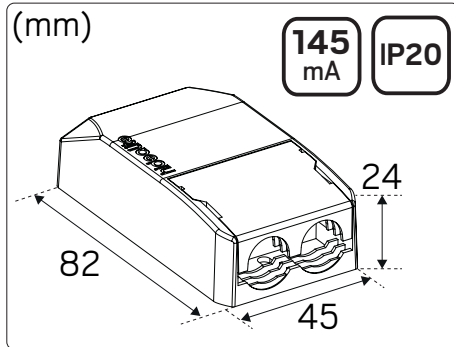

# hidealite

E-nr	Snro	El.nr	GTIN	Name	LED color	Color	Total Effect
7474624	4143584	3216624	7392971139968	Level Quick ISO Tune*	2000-2700K	White	5,5W
7474625	4143585	3216625	7392971139975	Level Quick ISO	2700K	White	6W
7474626	4143586	3216626	7392971139982	Level Quick ISO	3000K	White	6W
7474627	4143587	3216627	7392971139999	Level Quick ISO	4000K	White	6W
7474628	4143588	3216628	7392971140001	Level Quick ISO Tune*	2000-2700K	Black	5,5W
7474629	4143589	3216629	7392971140018	Level Quick ISO	2700K	Black	6W
7474630	4143590	3216630	7392971140025	Level Quick ISO	3000K	Black	6W
7474631	4143591	3216631	7392971140032	Level Quick ISO	4000K	Black	6W