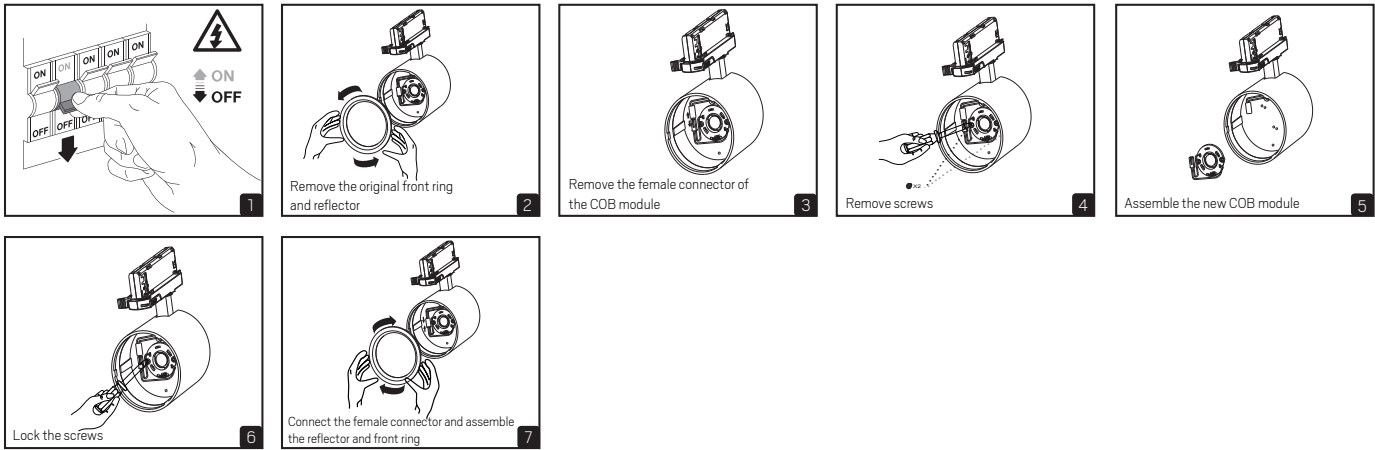

Replacement of light source