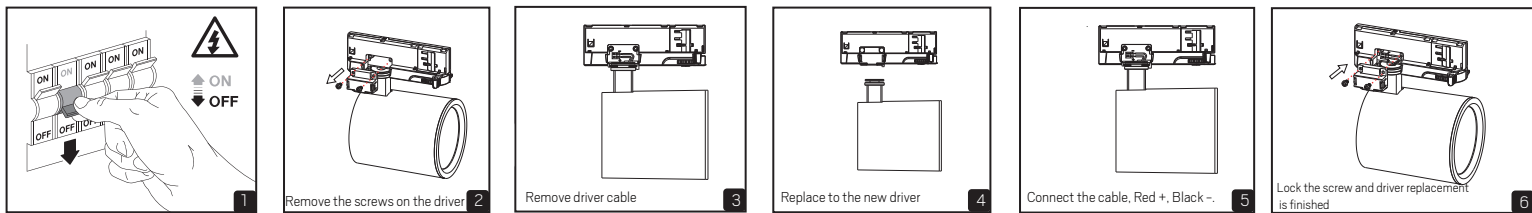

Replacement of driver