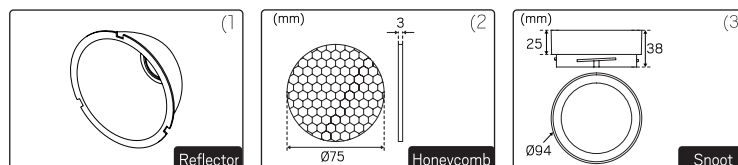

SAFETY INSTRUCTIONS

- **en** Read these instructions carefully before commencing installation and retain for future reference. The luminaire should be installed by a licensed electrician and in accordance with local regulations. Make sure that the power is off before installation or maintenance. List of recommended dimmers can be found at www.hidealite.uk
- **sv** Läs dessa instruktioner före installationen påbörjas och lämna den vidare till brukaren av anläggningen. Armaturen skall installeras av behörigsv installatör och enligt gällande föreskrifter. Se till att spänningen är frånslagen före installation eller underhåll. Lista på rekommenderade dimrar, se www.hidealite.se.
- **fi** Lue nämä ohjeet ennen asentamista ja luovuta ohjeet valaisimen seuraavalle käyttäjälle. Valaisimen saa asentaa valtuutettu asentaja voimasfisa olevien määräysten mukaisesti. Varmista, että jännite on kytketty päältä ennen asennusta ja huoltoa. Katso luettelo suositeltavista himmentimistä osoitteessa www.hidealite.fi.
- **no** Les disse instruksjonene før du starter installeringen, og gi den deretter videre til anleggets bruker. Armaturen skal installeres av en godkjentno installatør og i henhold til gjeldende lover og regler. Sørg for at strømmen er koblet fra før installering og ved vedlikehold. Liste over anbefalte dimmere finnes på www.hidealite.no.
- **da** Læs denne vejledning omhyggeligt, før installationen udføres og gem den til fremtidig brug. Armaturet skal installeres af en autoriseret installatør i henhold til gældende love og regler. Sørg strømmen er afbrudt før installation og vedligeholdelse. Liste over anbefalede lysdæmpere, se www.hidealite.dk.
- **de** Lesen Sie diese Anweisungen sorgfältig, bevor Sie mit der Installation beginnen, und bewahren Sie sie für späteres Nachschlagen auf. Dieses Leuchtmittel muss durch einen lizenzierten Elektriker im Einklang mit den örtlichen Vorschriften installiert werden. Stellen Sie vor Installations- oder Wartungsarbeiten sicher, dass keine Spannung mehr anliegt. Liste der empfohlenen Dimmer, siehe www.hidealite.com
- **pl** Przed przystąpieniem do instalacji należy się uważnie zapoznać z instrukcją i zachować ją na przyszłość. Oprawę oświetleniową powinien zainstalować uprawniony elektryk zgodnie z miejscowymi przepisami. Przed instalacją lub konserwacją wyłączyć zasilanie. Lista rekomendowanych ściemniaczy, zobacz www.hidealite.com.
- **fr** Lisez attentivement ces consignes avant de commencer l'installation. Pensez également à vous y reporter ultérieurement. Le luminaire doit être installé par un électricien agréé, conformément à la réglementation locale. Veuillez à couper le courant avant l'installation et toute opération de maintenance. Liste des variateurs recommandés, voir www.hidealite.com