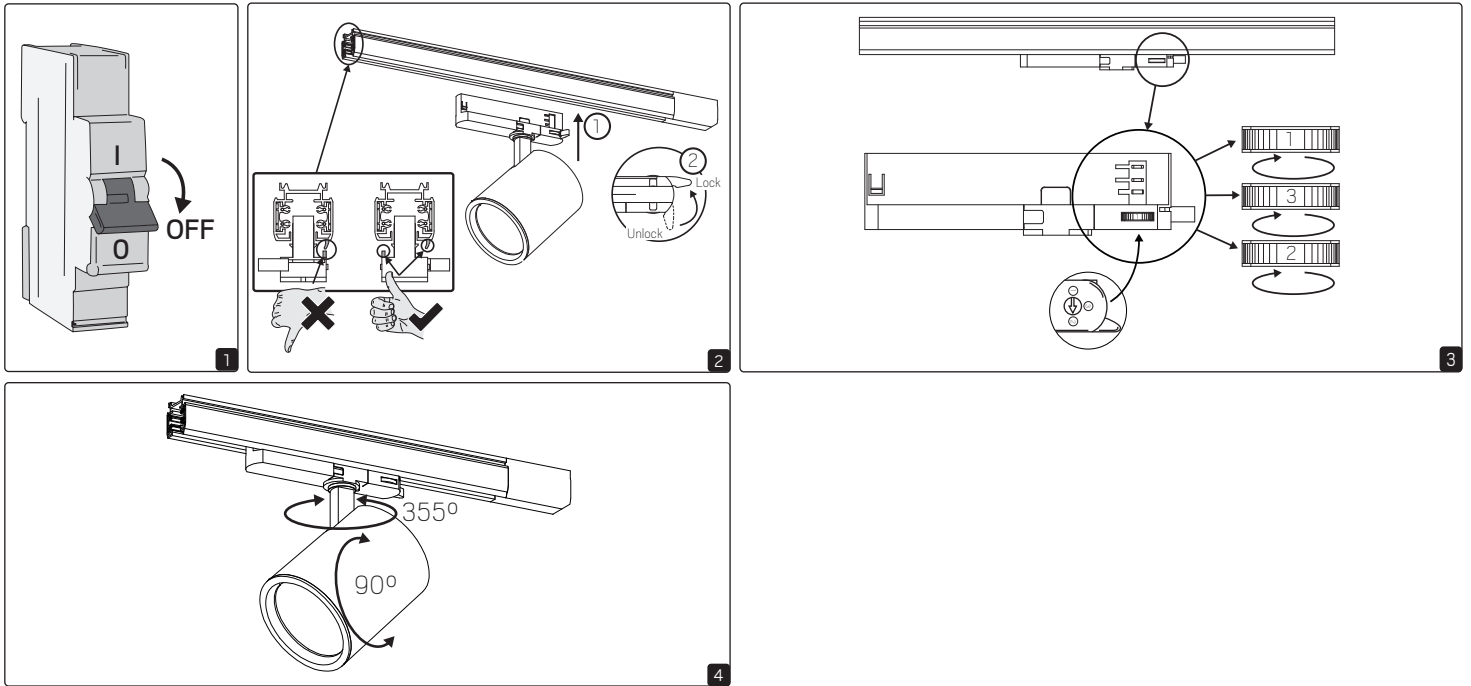

Installation