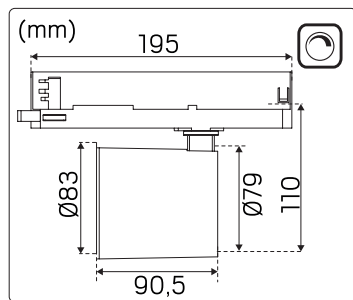

Optic Track M

hidealite

For explanation of symbols see www.hidealite.se

Examples of suitable rails: Global, Stucchi, Erco (only for trailing edge) etc.

ACCESSORIES

E-nr	Snro	El.nr	GTIN	Name	LED color	Color	Total Effect
7402950	4143629	3216675	7392971140605	Optic Track M 15°	2700K	White	22W
7402951	4143630	3216676	7392971140612	Optic Track M 36°	2700K	White	22W
7402952	4143631	3216677	7392971140629	Optic Track M 60°	2700K	White	22W
7402953	4143632	3216678	7392971140636	Optic Track M 15°	3000K	White	22W
7402954	4143633	3216679	7392971140643	Optic Track M 36°	3000K	White	22W
7402955	4143634	3216680	7392971140650	Optic Track M 60°	3000K	White	22W
7402956	4143635	3216681	7392971140667	Optic Track M 15°	4000K	White	22W
7402957	4143636	3216682	7392971140674	Optic Track M 36°	4000K	White	22W
7402958	4143637	3216683	7392971140681	Optic Track M 60°	4000K	White	22W
7402959	4143638	3216684	7392971140698	Optic Track M 15°	2700K	Black	22W
7402960	4143639	3216685	7392971140704	Optic Track M 36°	2700K	Black	22W
7402961	4143640	3216686	7392971140711	Optic Track M 60°	2700K	Black	22W
7402962	4143641	3216687	7392971140728	Optic Track M 15°	3000K	Black	22W
7402963	4143642	3216688	7392971140735	Optic Track M 36°	3000K	Black	22W
7402964	4143643	3216689	7392971140742	Optic Track M 60°	3000K	Black	22W
7402965	4143644	3216690	7392971140759	Optic Track M 15°	4000K	Black	22W
7402966	4143645	3216691	7392971140766	Optic Track M 36°	4000K	Black	22W
7402967	4143646	3216692	7392971140773	Optic Track M 60°	4000K	Black	22W
7402968	4143647	3216693	7392971140780	Optic Track M DALI 15°*	3000K	White	22W
7402969	4143648	3216694	7392971140797	Optic Track M DALI 36°*	3000K	White	22W
7402970	4143649	3216695	7392971140803	Optic Track M DALI 60°*	3000K	White	22W
7402971	4143650	3216696	7392971140810	Optic Track M DALI 15°*	4000K	White	22W
7402972	4143651	3216697	7392971140827	Optic Track M DALI 36°*	4000K	White	22W
7402973	4143652	3216698	7392971140834	Optic Track M DALI 60°*	4000K	White	22W
7402974	4143653	3216699	7392971140841	Optic Track M DALI 15°*	3000K	Black	22W
7402975	4143654	3216700	7392971140858	Optic Track M DALI 36°*	3000K	Black	22W
7402976	4143655	3216701	7392971140865	Optic Track M DALI 60°*	3000K	Black	22W
7402977	4143656	3216702	7392971140872	Optic Track M DALI 15°*	4000K	Black	22W
7402978	4143657	3216703	7392971140889	Optic Track M DALI 36°*	4000K	Black	22W
7402979	4143658	3216704	7392971140896	Optic Track M DALI 60°*	4000K	Black	22W