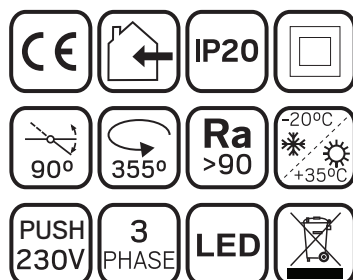

Optic Track M

hidealite

For explanation of symbols see www.hidealite.se

Examples of suitable rails: Global, Stucchi, Erco (only for trailing edge) etc.

ACCESSORIES

E-nr	Snro	El.nr	GTIN	Name	LED color	Color	Total Effect
7402950	4143629	3216675	7392971140605	Optic Track M 15°	2700K	White	22W
7402951	4143630	3216676	7392971140612	Optic Track M 36°	2700K	White	22W
7402952	4143631	3216677	7392971140629	Optic Track M 60°	2700K	White	22W
7402953	4143632	3216678	7392971140636	Optic Track M 15°	3000K	White	22W
7402954	4143633	3216679	7392971140643	Optic Track M 36°	3000K	White	22W
7402955	4143634	3216680	7392971140650	Optic Track M 60°	3000K	White	22W
7402956	4143635	3216681	7392971140667	Optic Track M 15°	4000K	White	22W
7402957	4143636	3216682	7392971140674	Optic Track M 36°	4000K	White	22W
7402958	4143637	3216683	7392971140681	Optic Track M 60°	4000K	White	22W
7402959	4143638	3216684	7392971140698	Optic Track M 15°	2700K	Black	22W
7402960	4143639	3216685	7392971140704	Optic Track M 36°	2700K	Black	22W
7402961	4143640	3216686	7392971140711	Optic Track M 60°	2700K	Black	22W
7402962	4143641	3216687	7392971140728	Optic Track M 15°	3000K	Black	22W
7402963	4143642	3216688	7392971140735	Optic Track M 36°	3000K	Black	22W
7402964	4143643	3216689	7392971140742	Optic Track M 60°	3000K	Black	22W
7402965	4143644	3216690	7392971140759	Optic Track M 15°	4000K	Black	22W
7402966	4143645	3216691	7392971140766	Optic Track M 36°	4000K	Black	22W
7402967	4143646	3216692	7392971140773	Optic Track M 60°	4000K	Black	22W
7402968	4143647	3216693	7392971140780	Optic Track M DALI 15°*	3000K	White	22W
7402969	4143648	3216694	7392971140797	Optic Track M DALI 36°*	3000K	White	22W
7402970	4143649	3216695	7392971140803	Optic Track M DALI 60°*	3000K	White	22W
7402971	4143650	3216696	7392971140810	Optic Track M DALI 15°*	4000K	White	22W
7402972	4143651	3216697	7392971140827	Optic Track M DALI 36°*	4000K	White	22W
7402973	4143652	3216698	7392971140834	Optic Track M DALI 60°*	4000K	White	22W
7402974	4143653	3216699	7392971140841	Optic Track M DALI 15°*	3000K	Black	22W
7402975	4143654	3216700	7392971140858	Optic Track M DALI 36°*	3000K	Black	22W
7402976	4143655	3216701	7392971140865	Optic Track M DALI 60°*	3000K	Black	22W
7402977	4143656	3216702	7392971140872	Optic Track M DALI 15°*	4000K	Black	22W
7402978	4143657	3216703	7392971140889	Optic Track M DALI 36°*	4000K	Black	22W
7402979	4143658	3216704	7392971140896	Optic Track M DALI 60°*	4000K	Black	22W