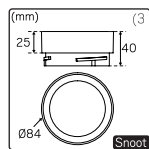

ACCESSORIES

E-nr	Snro	El.nr	GTIN	Name	LED color	Color	Total Effect
7402950	4143629	3216675	7392971140605	Optic Track M 15°	2700K	White	22W
7402951	4143630	3216676	7392971140612	Optic Track M 36°	2700K	White	22W
7402952	4143631	3216677	7392971140629	Optic Track M 60°	2700K	White	22W
7402953	4143632	3216678	7392971140636	Optic Track M 15°	3000K	White	22W
7402954	4143633	3216679	7392971140643	Optic Track M 36°	3000K	White	22W
7402955	4143634	3216680	7392971140650	Optic Track M 60°	3000K	White	22W
7402956	4143635	3216681	7392971140667	Optic Track M 15°	4000K	White	22W
7402957	4143636	3216682	7392971140674	Optic Track M 36°	4000K	White	22W
7402958	4143637	3216683	7392971140681	Optic Track M 60°	4000K	White	22W
7402959	4143638	3216684	7392971140698	Optic Track M 15°	2700K	Black	22W
7402960	4143639	3216685	7392971140704	Optic Track M 36°	2700K	Black	22W
7402961	4143640	3216686	7392971140711	Optic Track M 60°	2700K	Black	22W
7402962	4143641	3216687	7392971140728	Optic Track M 15°	3000K	Black	22W
7402963	4143642	3216688	7392971140735	Optic Track M 36°	3000K	Black	22W
7402964	4143643	3216689	7392971140742	Optic Track M 60°	3000K	Black	22W
7402965	4143644	3216690	7392971140759	Optic Track M 15°	4000K	Black	22W
7402966	4143645	3216691	7392971140766	Optic Track M 36°	4000K	Black	22W
7402967	4143646	3216692	7392971140773	Optic Track M 60°	4000K	Black	22W
7402968	4143647	3216693	7392971140780	Optic Track M DALI 15°*	3000K	White	22W
7402969	4143648	3216694	7392971140797	Optic Track M DALI 36°*	3000K	White	22W
7402970	4143649	3216695	7392971140803	Optic Track M DALI 60°*	3000K	White	22W
7402971	4143650	3216696	7392971140810	Optic Track M DALI 15°*	4000K	White	22W
7402972	4143651	3216697	7392971140827	Optic Track M DALI 36°*	4000K	White	22W
7402973	4143652	3216698	7392971140834	Optic Track M DALI 60°*	4000K	White	22W
7402974	4143653	3216699	7392971140841	Optic Track M DALI 15°*	3000K	Black	22W
7402975	4143654	3216700	7392971140858	Optic Track M DALI 36°*	3000K	Black	22W
7402976	4143655	3216701	7392971140865	Optic Track M DALI 60°*	3000K	Black	22W
7402977	4143656	3216702	7392971140872	Optic Track M DALI 15°*	4000K	Black	22W
7402978	4143657	3216703	7392971140889	Optic Track M DALI 36°*	4000K	Black	22W
7402979	4143658	3216704	7392971140896	Optic Track M DALI 60°*	4000K	Black	22W

Number	GTIN	Name	Remark
X368	7392971152042	LED-module Optic Track M 2700K	To order spareparts, contact Hide a Lite customer support
X369	7392971152059	LED-module Optic Track M 3000K	
X370	7392971152066	LED-module Optic Track M 4000K	
X359	7392971151953	Driver Optic Track M White	
X360	7392971151960	Driver Optic Track M Black	
X363	7392971151991	Driver Optic Track S/M/L DALI White	
X364	7392971152004	Driver Optic Track S/M/L DALI Black