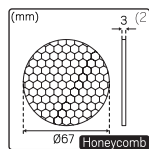

Optic Track M

hidealite

For explanation of symbols see www.hidealite.se

Examples of suitable rails: Global, Stucchi, Erco (only for trailing edge) etc.

ACCESSORIES

E-nr	Snro	El.nr	GTIN	Name	LED color	Color	Total Effect
7402950	4143629	3216675	7392971140605	Optic Track M 15°	2700K	White	22W
7402951	4143630	3216676	7392971140612	Optic Track M 36°	2700K	White	22W
7402952	4143631	3216677	7392971140629	Optic Track M 60°	2700K	White	22W
7402953	4143632	3216678	7392971140636	Optic Track M 15°	3000K	White	22W
7402954	4143633	3216679	7392971140643	Optic Track M 36°	3000K	White	22W
7402955	4143634	3216680	7392971140650	Optic Track M 60°	3000K	White	22W
7402956	4143635	3216681	7392971140667	Optic Track M 15°	4000K	White	22W
7402957	4143636	3216682	7392971140674	Optic Track M 36°	4000K	White	22W
7402958	4143637	3216683	7392971140681	Optic Track M 60°	4000K	White	22W
7402959	4143638	3216684	7392971140698	Optic Track M 15°	2700K	Black	22W
7402960	4143639	3216685	7392971140704	Optic Track M 36°	2700K	Black	22W
7402961	4143640	3216686	7392971140711	Optic Track M 60°	2700K	Black	22W
7402962	4143641	3216687	7392971140728	Optic Track M 15°	3000K	Black	22W
7402963	4143642	3216688	7392971140735	Optic Track M 36°	3000K	Black	22W
7402964	4143643	3216689	7392971140742	Optic Track M 60°	3000K	Black	22W
7402965	4143644	3216690	7392971140759	Optic Track M 15°	4000K	Black	22W
7402966	4143645	3216691	7392971140766	Optic Track M 36°	4000K	Black	22W
7402967	4143646	3216692	7392971140773	Optic Track M 60°	4000K	Black	22W
7402968	4143647	3216693	7392971140780	Optic Track M DALI 15°*	3000K	White	22W
7402969	4143648	3216694	7392971140797	Optic Track M DALI 36°*	3000K	White	22W
7402970	4143649	3216695	7392971140803	Optic Track M DALI 60°*	3000K	White	22W
7402971	4143650	3216696	7392971140810	Optic Track M DALI 15°*	4000K	White	22W
7402972	4143651	3216697	7392971140827	Optic Track M DALI 36°*	4000K	White	22W
7402973	4143652	3216698	7392971140834	Optic Track M DALI 60°*	4000K	White	22W
7402974	4143653	3216699	7392971140841	Optic Track M DALI 15°*	3000K	Black	22W
7402975	4143654	3216700	7392971140858	Optic Track M DALI 36°*	3000K	Black	22W
7402976	4143655	3216701	7392971140865	Optic Track M DALI 60°*	3000K	Black	22W
7402977	4143656	3216702	7392971140872	Optic Track M DALI 15°*	4000K	Black	22W
7402978	4143657	3216703	7392971140889	Optic Track M DALI 36°*	4000K	Black	22W
7402979	4143658	3216704	7392971140896	Optic Track M DALI 60°*	4000K	Black	22W