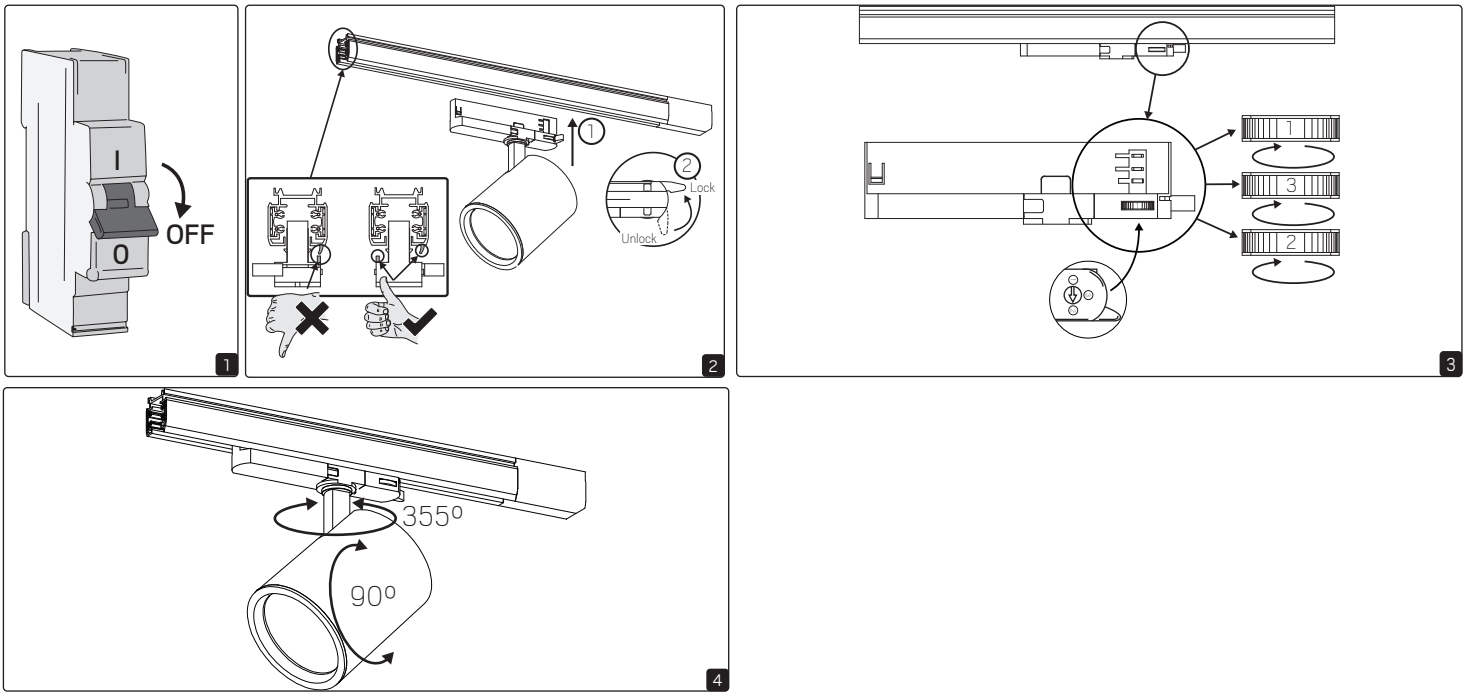

Installation