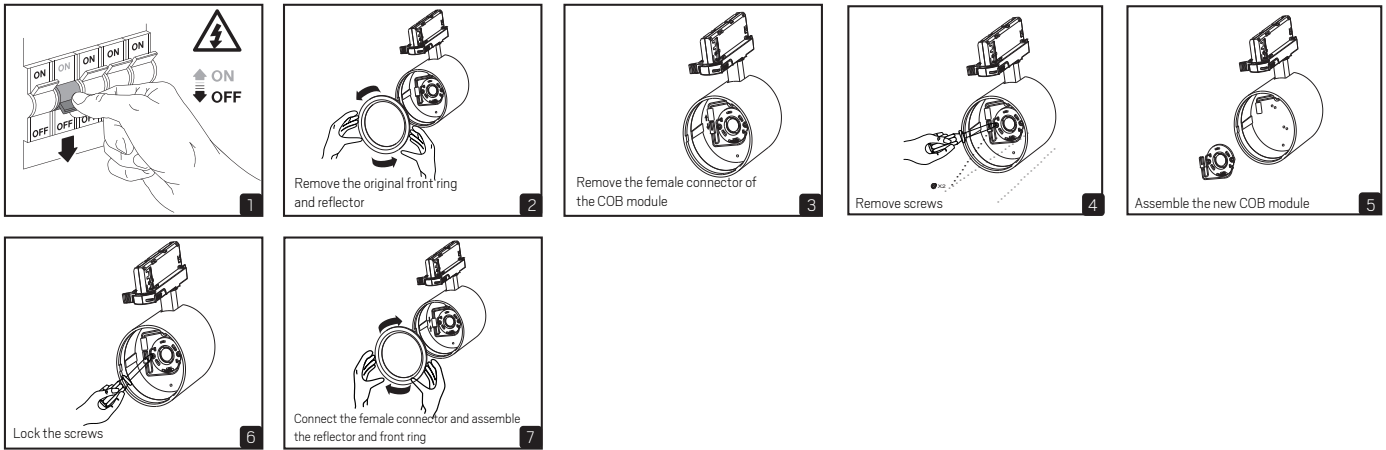

Replacement of light source