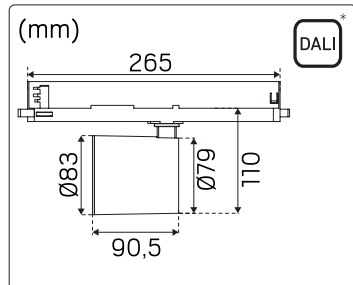

Optic Track M

hidealite

For explanation of symbols see www.hidealite.se

Examples of suitable rails: Global, Stucchi, Erco (only for trailing edge) etc.

ACCESSORIES

E-nr	Snro	El.nr	GTIN	Name	LED color	Color	Total Effect
7402950	4143629	3216675	7392971140605	Optic Track M 15°	2700K	White	22W
7402951	4143630	3216676	7392971140612	Optic Track M 36°	2700K	White	22W
7402952	4143631	3216677	7392971140629	Optic Track M 60°	2700K	White	22W
7402953	4143632	3216678	7392971140636	Optic Track M 15°	3000K	White	22W
7402954	4143633	3216679	7392971140643	Optic Track M 36°	3000K	White	22W
7402955	4143634	3216680	7392971140650	Optic Track M 60°	3000K	White	22W
7402956	4143635	3216681	7392971140667	Optic Track M 15°	4000K	White	22W
7402957	4143636	3216682	7392971140674	Optic Track M 36°	4000K	White	22W
7402958	4143637	3216683	7392971140681	Optic Track M 60°	4000K	White	22W
7402959	4143638	3216684	7392971140698	Optic Track M 15°	2700K	Black	22W
7402960	4143639	3216685	7392971140704	Optic Track M 36°	2700K	Black	22W
7402961	4143640	3216686	7392971140711	Optic Track M 60°	2700K	Black	22W
7402962	4143641	3216687	7392971140728	Optic Track M 15°	3000K	Black	22W
7402963	4143642	3216688	7392971140735	Optic Track M 36°	3000K	Black	22W
7402964	4143643	3216689	7392971140742	Optic Track M 60°	3000K	Black	22W
7402965	4143644	3216690	7392971140759	Optic Track M 15°	4000K	Black	22W
7402966	4143645	3216691	7392971140766	Optic Track M 36°	4000K	Black	22W
7402967	4143646	3216692	7392971140773	Optic Track M 60°	4000K	Black	22W
7402968	4143647	3216693	7392971140780	Optic Track M DALI 15°*	3000K	White	22W
7402969	4143648	3216694	7392971140797	Optic Track M DALI 36°*	3000K	White	22W
7402970	4143649	3216695	7392971140803	Optic Track M DALI 60°*	3000K	White	22W
7402971	4143650	3216696	7392971140810	Optic Track M DALI 15°*	4000K	White	22W
7402972	4143651	3216697	7392971140827	Optic Track M DALI 36°*	4000K	White	22W
7402973	4143652	3216698	7392971140834	Optic Track M DALI 60°*	4000K	White	22W
7402974	4143653	3216699	7392971140841	Optic Track M DALI 15°*	3000K	Black	22W
7402975	4143654	3216700	7392971140858	Optic Track M DALI 36°*	3000K	Black	22W
7402976	4143655	3216701	7392971140865	Optic Track M DALI 60°*	3000K	Black	22W
7402977	4143656	3216702	7392971140872	Optic Track M DALI 15°*	4000K	Black	22W
7402978	4143657	3216703	7392971140889	Optic Track M DALI 36°*	4000K	Black	22W
7402979	4143658	3216704	7392971140896	Optic Track M DALI 60°*	4000K	Black	22W