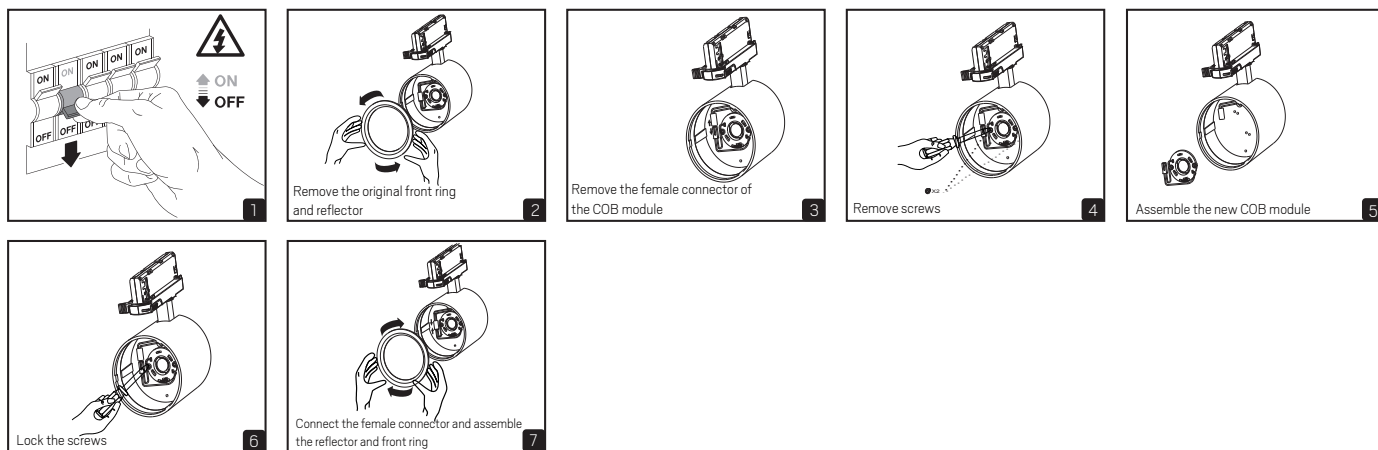

Replacement of light source