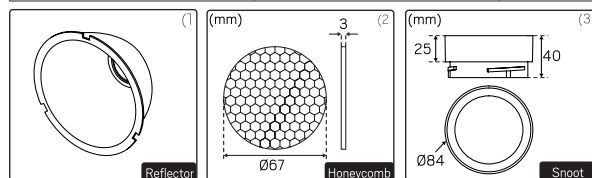

SAFETY INSTRUCTIONS

- **en** Read these instructions carefully before commencing installation and retain for future reference. The luminaire should be installed by a licensed electrician and in accordance with local regulations. Make sure that the power is off before installation or maintenance. List of recommended dimmers can be found at www.hidealite.uk
- **sv** Läs dessa instruktioner före installationen påbörjas och lämna den vidare till brukaren av anläggningen. Armaturen skall installeras av behörig installatör och enligt gällande föreskrifter. Se till att spänningen är frånslagen före installation eller underhåll. Lista på rekommenderade dimrar, se www.hidealite.se.
- **fi** Lue nämä ohjeet ennen asentamista ja luovuta ohjeet valaisimen seuraavalle käyttäjälle. Valaisimen saa asentaa valtuutettu asentaja voimasisa olevien määräysten mukaisesti. Varmista, että jännite on kytketty päältä ennen asennusta ja huolto. Katso luettelo suosittelavista himmentimistä osoitteessa www.hidealite.fi.
- **no** Les disse instruksjonene før du starter installeringen, og gi den deretter videre til anleggets bruker. Armaturen skal installeres av en godkjent installatør og i henhold til gjeldende lover og regler. Sørg for at strømmen er koblet fra før installering og ved vedlikehold. Liste over anbefalte dimmere finnes på www.hidealite.no.
- **da** Læs denne vejledning omhyggeligt, før installationen udføres og gem den til fremtidig brug. Armaturet skal installeres af en autoriseret installatør i henhold til gældende love og regler. Sørg strømmen er afbrudt før installation og vedligeholdelse. Liste over anbefalede lysdæmpere, se www.hidealite.dk.
- **de** Lesen Sie diese Anweisungen sorgfältig, bevor Sie mit der Installation beginnen, und bewahren Sie sie für späteres Nachschlagen auf. Dieses Leuchtmittel muss durch einen lizenzierten Elektriker im Einklang mit den örtlichen Vorschriften installiert werden. Stellen Sie vor Installations- oder Wartungsarbeiten sicher, dass keine Spannung mehr anliegt. Liste der empfohlenen Dimmer, siehe www.hidealite.com
- **pl** Przed przystąpieniem do instalacji należy się uważnie zapoznać z instrukcją i zachować ją na przyszłość. Oprawę oświetleniową powinien zainstalować uprawniony elektryk zgodnie z miejscowymi przepisami. Przed instalacją lub konserwacją wyłączyć zasilanie. Lista rekomendowanych ściemniaczy, zobacz www.hidealite.com.
- **fr** Lisez attentivement ces consignes avant de commencer l'installation. Pensez également à vous y reporter ultérieurement. Le luminaire doit être installé par un électricien agréé, conformément à la réglementation locale. Veillez à couper le courant avant l'installation et toute opération de maintenance. Liste des variateurs recommandés, voir www.hidealite.com