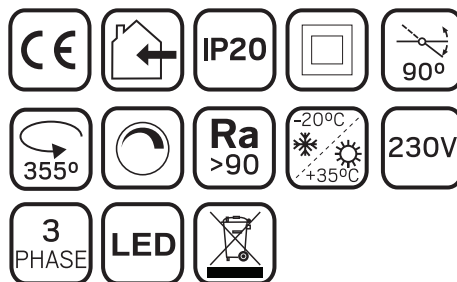

Optic Track S

For explanation of symbols see www.hidealite.se

E-nr	Snro	El.nr	GTIN	Name	LED color	Color	Total Effect
7402932	4143611	3216657	7392971140421	Optic Track S 15°	2700K	White	12W
7402933	4143612	3216658	7392971140438	Optic Track S 36°	2700K	White	12W
7402934	4143613	3216659	7392971140445	Optic Track S 60°	2700K	White	12W
7402935	4143614	3216660	7392971140452	Optic Track S 15°	3000K	White	12W
7402936	4143615	3216661	7392971140469	Optic Track S 36°	3000K	White	12W
7402937	4143616	3216662	7392971140476	Optic Track S 60°	3000K	White	12W
7402938	4143617	3216663	7392971140483	Optic Track S 15°	4000K	White	12W
7402939	4143618	3216664	7392971140490	Optic Track S 36°	4000K	White	12W
7402940	4143619	3216665	7392971140506	Optic Track S 60°	4000K	White	12W
7402941	4143620	3216666	7392971140513	Optic Track S 15°	2700K	Black	12W
7402942	4143621	3216667	7392971140520	Optic Track S 36°	2700K	Black	12W
7402943	4143622	3216668	7392971140537	Optic Track S 60°	2700K	Black	12W
7402944	4143623	3216669	7392971140544	Optic Track S 15°	3000K	Black	12W
7402945	4143624	3216670	7392971140551	Optic Track S 36°	3000K	Black	12W
7402946	4143625	3216671	7392971140568	Optic Track S 60°	3000K	Black	12W
7402947	4143626	3216672	7392971140575	Optic Track S 15°	4000K	Black	12W
7402948	4143627	3216673	7392971140582	Optic Track S 36°	4000K	Black	12W
7402949	4143628	3216674	7392971140599	Optic Track S 60°	4000K	Black	12W