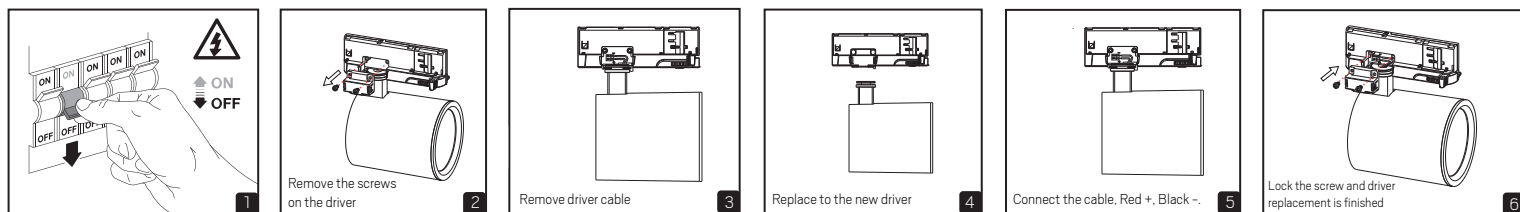

Replacement of light driver