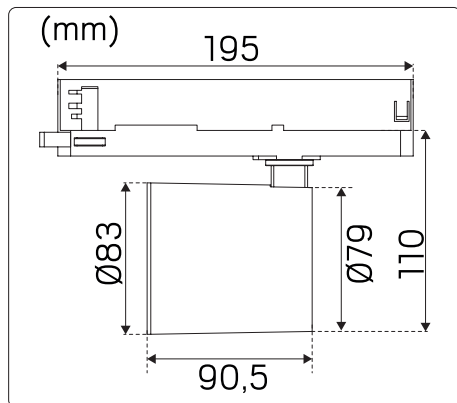

Optic Track S

For explanation of symbols see www.hidealite.se

E-nr	Snro	El.nr	GTIN	Name	LED color	Color	Total Effect
7402932	4143611	3216657	7392971140421	Optic Track S 15°	2700K	White	12W
7402933	4143612	3216658	7392971140438	Optic Track S 36°	2700K	White	12W
7402934	4143613	3216659	7392971140445	Optic Track S 60°	2700K	White	12W
7402935	4143614	3216660	7392971140452	Optic Track S 15°	3000K	White	12W
7402936	4143615	3216661	7392971140469	Optic Track S 36°	3000K	White	12W
7402937	4143616	3216662	7392971140476	Optic Track S 60°	3000K	White	12W
7402938	4143617	3216663	7392971140483	Optic Track S 15°	4000K	White	12W
7402939	4143618	3216664	7392971140490	Optic Track S 36°	4000K	White	12W
7402940	4143619	3216665	7392971140506	Optic Track S 60°	4000K	White	12W
7402941	4143620	3216666	7392971140513	Optic Track S 15°	2700K	Black	12W
7402942	4143621	3216667	7392971140520	Optic Track S 36°	2700K	Black	12W
7402943	4143622	3216668	7392971140537	Optic Track S 60°	2700K	Black	12W
7402944	4143623	3216669	7392971140544	Optic Track S 15°	3000K	Black	12W
7402945	4143624	3216670	7392971140551	Optic Track S 36°	3000K	Black	12W
7402946	4143625	3216671	7392971140568	Optic Track S 60°	3000K	Black	12W
7402947	4143626	3216672	7392971140575	Optic Track S 15°	4000K	Black	12W
7402948	4143627	3216673	7392971140582	Optic Track S 36°	4000K	Black	12W
7402949	4143628	3216674	7392971140599	Optic Track S 60°	4000K	Black	12W