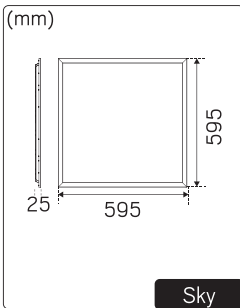

E-nr	Snro	Elnr	GTIN	Name	LED color	Unit effect	mA	Lumen	Beam angle
7019640	4143802	3207079	7392971143675	Sky OP 600x600 DIM	3000K/4000K	30W	750mA	3800	120°
7019641	4143803	3207080	7392971143682	Sky OP 600x600 DIM 5-pack	3000K/4000K	30W	750mA	3800	120°
7019642	4143804	3207081	7392971143699	Sky OP 600x600 DIM Linect	3000K/4000K	30W	750mA	3800	120°
7019643	4143805	3207082	7392971143705	Sky OP 600x600 DIM Q-Box Micro	3000K/4000K	30W	750mA	3800	120°
7019644	4143806	3207083	7392971143712	Sky OP 600x600 DALI Linect	3000K/4000K	42W	1050mA	5050	120°
7019645	4143807	3207084	7392971143729	Sky OP 600x600 DALI Q-Box Micro	3000K/4000K	42W	1050mA	5050	120°
7028394	4158618	3246240	7392971153612	Sky OP 600x600 DALI CLO Q-Box Micro	3000K/4000K	34-42W	840-1050mA	4350	120°
7028423	4158700	3246252	7392971153698	Sky OP 600x600 Casambi	3000K/4000K	42W	1050mA	5450	120°
7019646	4143808	3207085	7392971143736	Sky MP 600x600 DIM	3000K/4000K	30W	750mA	3700	90°
7019647	4143809	3207086	7392971143743	Sky MP 600x600 DIM 5-pack	3000K/4000K	30W	750mA	3700	90°
7019648	4143810	3207087	7392971143750	Sky MP 600x600 DIM Linect	3000K/4000K	30W	750mA	3700	90°
7019649	4143811	3207088	7392971143767	Sky MP 600x600 DIM Q-Box Micro	3000K/4000K	30W	750mA	3700	90°
7019650	4143812	3207089	7392971143774	Sky MP 600x600 DALI Linect	3000K/4000K	42W	1050mA	4850	90°
7019651	4143813	3207090	7392971143781	Sky MP 600x600 DALI Q-Box Micro	3000K/4000K	42W	1050mA	4850	90°
7028395	4158619	3246241	7392971153629	Sky MP 600x600 DALI CLO Q-Box Micro	3000K/4000K	34-42W	840-1050mA	3940	90°
7028424	4158701	3246253	7392971153704	Sky MP 600x600 Casambi	3000K/4000K	42W	1050mA	5200	90°
7027003	4158560	3217619	7392971150482	Sky OP 300x1200 DIM	3000K/4000K	30W	750mA	4200	120°
7027004	4158561	3217620	7392971150499	Sky OP 300x1200 DIM Linect	3000K/4000K	30W	750mA	4200	120°
7027005	4158562	3217621	7392971150505	Sky OP 300x1200 DIM Q-Box Micro	3000K/4000K	30W	750mA	4200	120°
7027006	4158563	3217622	7392971150512	Sky OP 300x1200 DALI Linect	3000K/4000K	42W	1050mA	5500	120°
7027007	4158564	3217623	7392971150529	Sky OP 300x1200 DALI Q-Box Micro	3000K/4000K	42W	1050mA	5500	120°
7028396	4158620	3246242	7392971153636	Sky OP 300x1200 DALI CLO Q-Box Micro	3000K/4000K	34-42W	840-1050mA	4360	120°
7028425	4158702	3246254	7392971153711	Sky OP 300x1200 Casambi	3000K/4000K	42W	1050mA	5550	120°
7027008	4158565	3217624	7392971150536	Sky MP 300x1200 DIM	3000K/4000K	30W	750mA	3900	90°
7027009	4158566	3217625	7392971150543	Sky MP 300x1200 DIM Linect	3000K/4000K	30W	750mA	3900	90°
7027010	4158567	3217626	7392971150550	Sky MP 300x1200 DIM Q-Box Micro	3000K/4000K	30W	750mA	3900	90°
7027011	4158568	3217627	7392971150567	Sky MP 300x1200 DALI Linect	3000K/4000K	42W	1050mA	5200	90°
7027012	4158569	3217628	7392971150574	Sky MP 300x1200 DALI Q-Box Micro	3000K/4000K	42W	1050mA	5200	90°
7028397	4158621	3246243	7392971153643	Sky MP 300x1200 DALI CLO Q-Box Micro	3000K/4000K	34-42W	840-1050mA	4050	90°
7028426	4158703	3246255	7392971153728	Sky MP 300x1200 Casambi	3000K/4000K	42W	1050mA	5150	90°