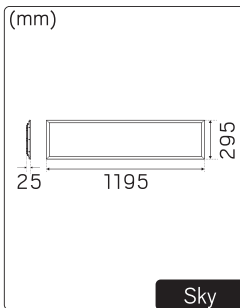

E-nr	Snro	Elnr	GTIN	Name	LED color	Unit effect	mA	Lumen	Beam angle
7019640	4143802	3207079	7392971143675	Sky OP 600x600 DIM	3000K/4000K	30W	750mA	3800	120°
7019641	4143803	3207080	7392971143682	Sky OP 600x600 DIM 5-pack	3000K/4000K	30W	750mA	3800	120°
7019642	4143804	3207081	7392971143699	Sky OP 600x600 DIM Linect	3000K/4000K	30W	750mA	3800	120°
7019643	4143805	3207082	7392971143705	Sky OP 600x600 DIM Q-Box Micro	3000K/4000K	30W	750mA	3800	120°
7019644	4143806	3207083	7392971143712	Sky OP 600x600 DALI Linect	3000K/4000K	42W	1050mA	5050	120°
7019645	4143807	3207084	7392971143729	Sky OP 600x600 DALI Q-Box Micro	3000K/4000K	42W	1050mA	5050	120°
7028394	4158618	3246240	7392971153612	Sky OP 600x600 DALI CLO Q-Box Micro	3000K/4000K	34-42W	840-1050mA	4350	120°
7028423	4158700	3246252	7392971153698	Sky OP 600x600 Casambi	3000K/4000K	42W	1050mA	5450	120°
7019646	4143808	3207085	7392971143736	Sky MP 600x600 DIM	3000K/4000K	30W	750mA	3700	90°
7019647	4143809	3207086	7392971143743	Sky MP 600x600 DIM 5-pack	3000K/4000K	30W	750mA	3700	90°
7019648	4143810	3207087	7392971143750	Sky MP 600x600 DIM Linect	3000K/4000K	30W	750mA	3700	90°
7019649	4143811	3207088	7392971143767	Sky MP 600x600 DIM Q-Box Micro	3000K/4000K	30W	750mA	3700	90°
7019650	4143812	3207089	7392971143774	Sky MP 600x600 DALI Linect	3000K/4000K	42W	1050mA	4850	90°
7019651	4143813	3207090	7392971143781	Sky MP 600x600 DALI Q-Box Micro	3000K/4000K	42W	1050mA	4850	90°
7028395	4158619	3246241	7392971153629	Sky MP 600x600 DALI CLO Q-Box Micro	3000K/4000K	34-42W	840-1050mA	3940	90°
7028424	4158701	3246253	7392971153704	Sky MP 600x600 Casambi	3000K/4000K	42W	1050mA	5200	90°
7027003	4158560	3217619	7392971150482	Sky OP 300x1200 DIM	3000K/4000K	30W	750mA	4200	120°
7027004	4158561	3217620	7392971150499	Sky OP 300x1200 DIM Linect	3000K/4000K	30W	750mA	4200	120°
7027005	4158562	3217621	7392971150505	Sky OP 300x1200 DIM Q-Box Micro	3000K/4000K	30W	750mA	4200	120°
7027006	4158563	3217622	7392971150512	Sky OP 300x1200 DALI Linect	3000K/4000K	42W	1050mA	5500	120°
7027007	4158564	3217623	7392971150529	Sky OP 300x1200 DALI Q-Box Micro	3000K/4000K	42W	1050mA	5500	120°
7028396	4158620	3246242	7392971153636	Sky OP 300x1200 DALI CLO Q-Box Micro	3000K/4000K	34-42W	840-1050mA	4360	120°
7028425	4158702	3246254	7392971153711	Sky OP 300x1200 Casambi	3000K/4000K	42W	1050mA	5550	120°
7027008	4158565	3217624	7392971150536	Sky MP 300x1200 DIM	3000K/4000K	30W	750mA	3900	90°
7027009	4158566	3217625	7392971150543	Sky MP 300x1200 DIM Linect	3000K/4000K	30W	750mA	3900	90°
7027010	4158567	3217626	7392971150550	Sky MP 300x1200 DIM Q-Box Micro	3000K/4000K	30W	750mA	3900	90°
7027011	4158568	3217627	7392971150567	Sky MP 300x1200 DALI Linect	3000K/4000K	42W	1050mA	5200	90°
7027012	4158569	3217628	7392971150574	Sky MP 300x1200 DALI Q-Box Micro	3000K/4000K	42W	1050mA	5200	90°
7028397	4158621	3246243	7392971153643	Sky MP 300x1200 DALI CLO Q-Box Micro	3000K/4000K	34-42W	840-1050mA	4050	90°
7028426	4158703	3246255	7392971153728	Sky MP 300x1200 Casambi	3000K/4000K	42W	1050mA	5150	90°