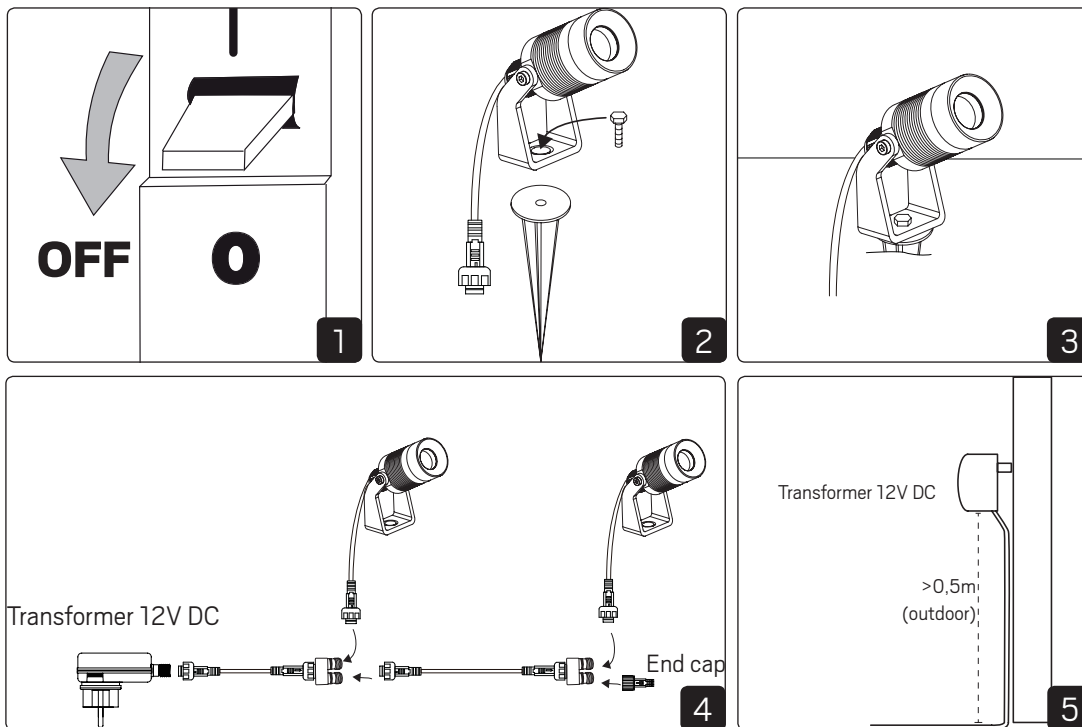

Installation