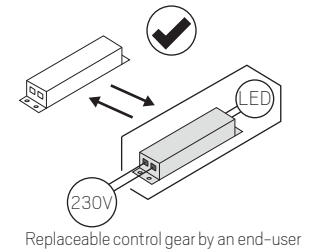

Installation